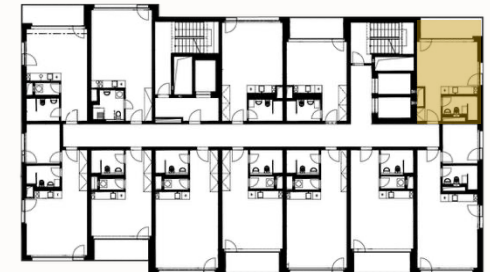

LIGHTHOUSE

Královopolská 139, Brno - Žabovřesky

CELKOVÁ PLOCHA: **712** 35 m²

Č. M.	NÁZEV MÍSTNOSTI	PLOCHA [m ²]
01	POKOJ	24
02	KOUPELNA	4
03	LODŽIE	7

7.NP

Celková podlahová plocha: 35 m²

Celková podlahová plocha jednotky je uvedena dle nařízení vlády č.366/2013 Sb. Vyobrazené vybavení a zařízení je pouze ilustrační. Standardní vybavení určuje text uzavřené smlouvy, jejíž součástí je příloha s popisem standardního vybavení. Uvedené plochy a rozměry jsou pouze orientační. Prodávající si vyhrazuje právo na změnu.