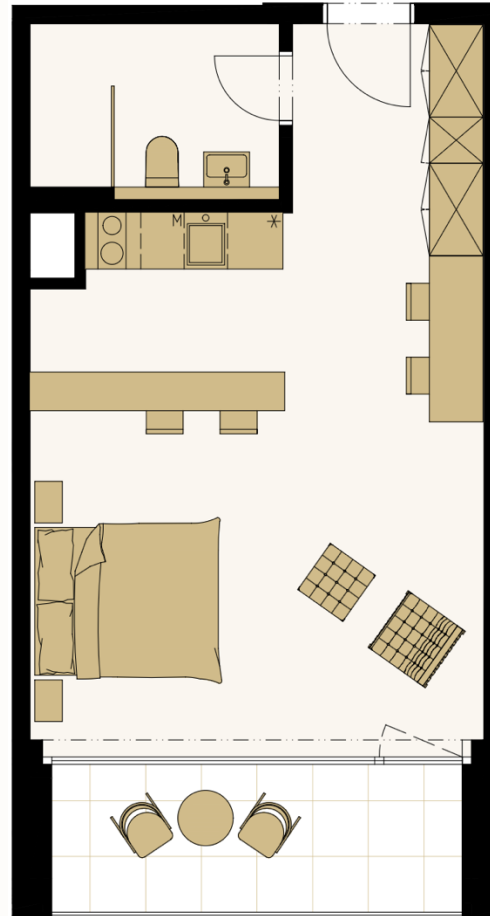

LIGHTHOUSE

Královopolská 139, Brno - Žabovřesky

CELKOVÁ PLOCHA: **710**
43 m²

Č. M.	NÁZEV MÍSTNOSTI	PLOCHA [m ²]
01	POKOJ	32
02	KOUPELNA	5
03	LODŽIE	6

7.NP

Celková podlahová plocha: 43 m²

Celková podlahová plocha jednotky je uvedena dle nařízení vlády č.366/2013 Sb. Vyobrazené vybavení a zařízení je pouze ilustrační. Standardní vybavení určuje text uzavřené smlouvy, jejíž součástí je příloha s popisem standardního vybavení. Uvedené plochy a rozměry jsou pouze orientační. Prodávající si vyhrazuje právo na změnu.