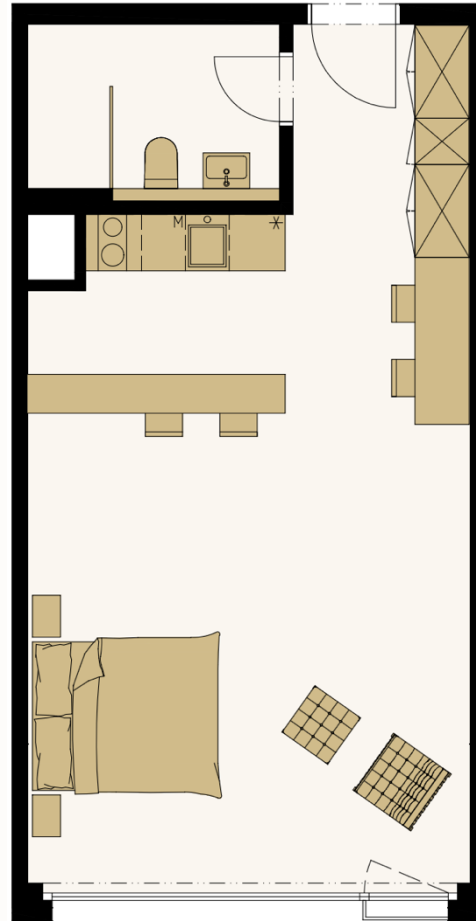

LIGHTHOUSE

Královopolská 139, Brno - Žabovřesky

CELKOVÁ PLOCHA: **709**
43 m²

Č. M.	NÁZEV MÍSTNOSTI	PLOCHA [m ²]
01	POKOJ	38
02	KOUPELNA	5

7.NP

Celková podlahová plocha: 43 m²

Celková podlahová plocha jednotky je uvedena dle nařízení vlády č.366/2013 Sb. Vyobrazené vybavení a zařízení je pouze ilustrační. Standardní vybavení určuje text uzavřené smlouvy, jejíž součástí je příloha s popisem standardního vybavení. Uvedené plochy a rozměry jsou pouze orientační. Prodávající si vyhrazuje právo na změnu.