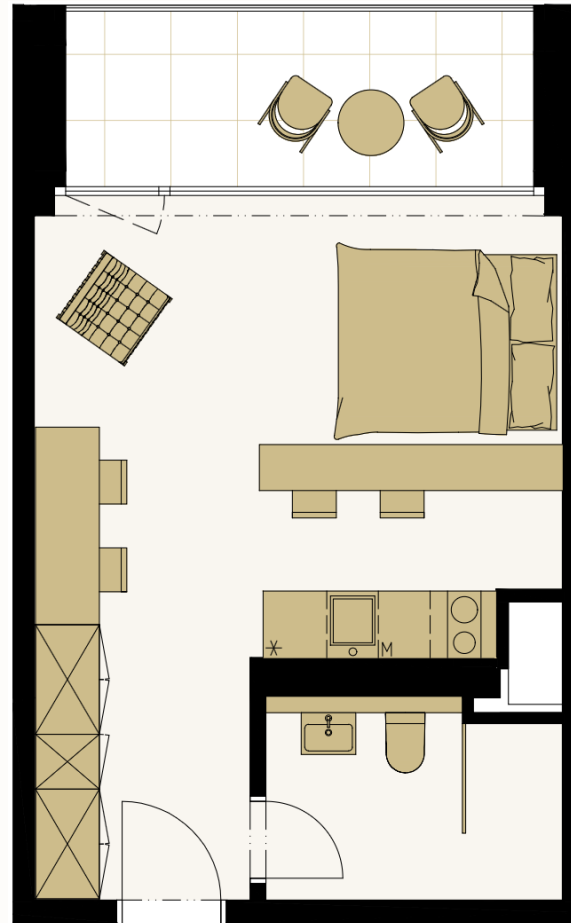

LIGHTHOUSE

Královopolská 139, Brno - Žabovřesky

CELKOVÁ PLOCHA: **602**
35 m²

Č. M.	NÁZEV MÍSTNOSTI	PLOCHA [m ²]
01	POKOJ	24
02	KOUPELNA	5
03	LODŽIE	6

6.NP

Celková podlahová plocha: 35 m²

Celková podlahová plocha jednotky je uvedena dle nařízení vlády č.366/2013 Sb. Vyobrazené vybavení a zařízení je pouze ilustrační. Standardní vybavení určuje text uzavřené smlouvy, jejíž součástí je příloha s popisem standardního vybavení. Uvedené plochy a rozměry jsou pouze orientační. Prodávající si vyhrazuje právo na změnu.