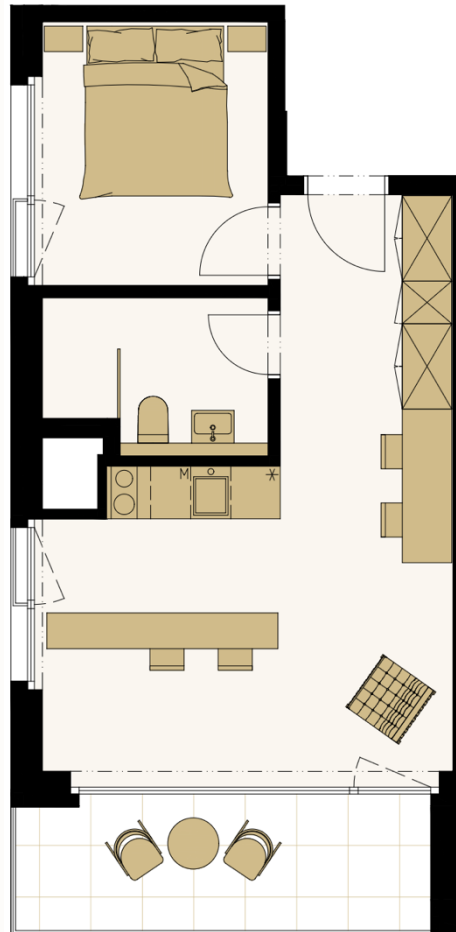

LIGHTHOUSE

Královopolská 139, Brno - Žabovřesky

CELKOVÁ PLOCHA: **405**
43 m²

| Č. M. | NÁZEV MÍSTNOSTI | PLOCHA [m ²] |
|-------|-----------------|--------------------------|
| 01 | POKOJ | 23 |
| 02 | POKOJ | 8 |
| 03 | KOUPELNA | 5 |
| 04 | LODŽIE | 7 |

4.NP

Celková podlahová plocha: 43 m²

Celková podlahová plocha jednotky je uvedena dle nařízení vlády č.366/2013 Sb. Vyobrazené vybavení a zařízení je pouze ilustrační. Standardní vybavení určuje text uzavřené smlouvy, jejíž součástí je příloha s popisem standardního vybavení. Uvedené plochy a rozměry jsou pouze orientační. Prodávající si vyhrazuje právo na změnu.