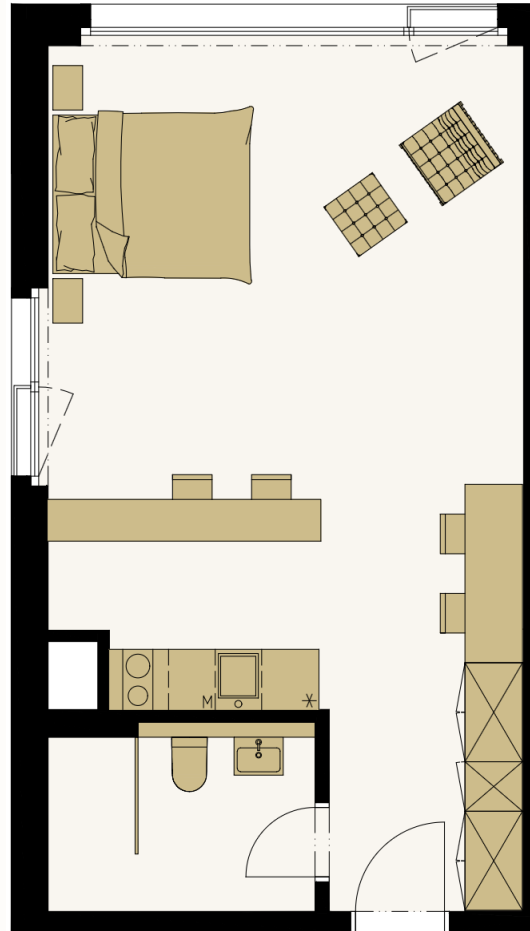

LIGHTHOUSE

Královopolská 139, Brno - Žabovřesky

404

CELKOVÁ PLOCHA: 40 m²

Č. M.	NÁZEV MÍSTNOSTI	PLOCHA [m ²]
01	POKOJ	35
02	KOUPELNA	5

4.NP

Celková podlahová plocha: 40 m²

Celková podlahová plocha jednotky je uvedena dle nařízení vlády č.366/2013 Sb. Vyobrazené vybavení a zařízení je pouze ilustrační. Standardní vybavení určuje text uzavřené smlouvy, jejíž součástí je příloha s popisem standardního vybavení. Uvedené plochy a rozměry jsou pouze orientační. Prodávající si vyhrazuje právo na změnu.