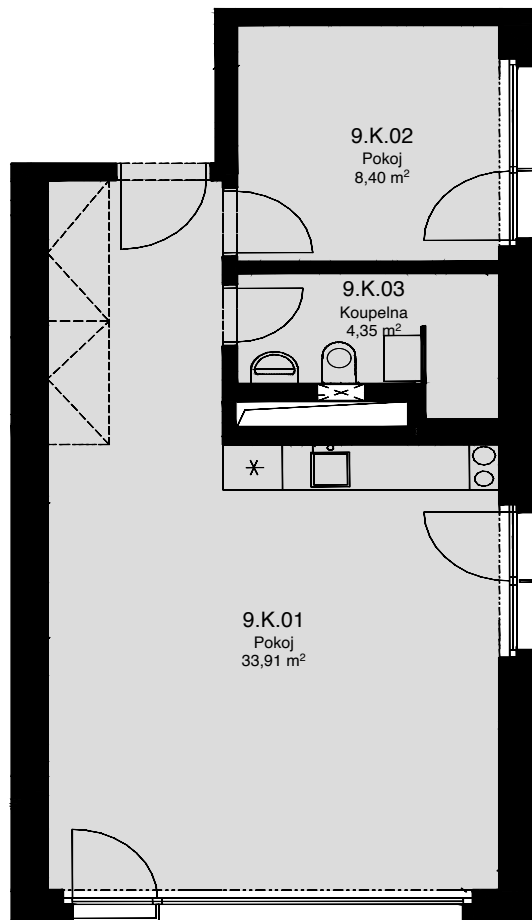

LIGHTHOUSE

Královopolská 139, Brno - Žabovřesky

9.K

CELKOVÁ PLOCHA: 50,20 m²

Č. M.	NÁZEV MÍSTNOSTI	PLOCHA [m ²]
01	POKOJ	34,09
02	POKOJ	8,57
03	KOUPELNA	4,35

9.NP

Celková podlahová plocha: 50,20 m²

Celková podlahová plocha jednotky je uvedena dle nařízení vlády č.366/2013 Sb. Vyobrazené vybavení a zařízení je pouze ilustrační. Standartní vybavení určuje text uzavřené smlouvy, jejíž součástí je příloha s popisem standardního vybavení. Uvedené plochy a rozměry jsou pouze orientační. Prodávající si vyhrazuje právo na změnu.