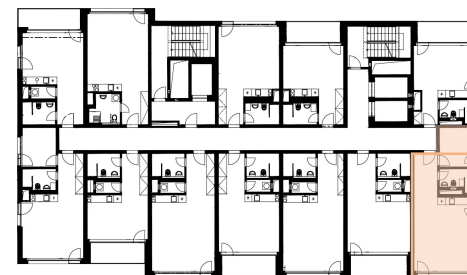

LIGHTHOUSE

Královopolská 139, Brno - Žabovřesky

9.K

CELKOVÁ PLOCHA: 50,20 m²

Č. M.	NÁZEV MÍSTNOSTI	PLOCHA [m ²]
01	POKOJ	34,09
02	POKOJ	8,57
03	KOUPELNA	4,35

9.NP

Celková podlahová plocha: 50,20 m²

Celková podlahová plocha jednotky je uvedena dle nařízení vlády č.366/2013 Sb. Vyobrazené vybavení a zařízení je pouze ilustrační. Standartní vybavení určuje text uzavřené smlouvy, jejíž součástí je příloha s popisem standardního vybavení. Uvedené plochy a rozměry jsou pouze orientační. Prodávající si vyhrazuje právo na změnu.