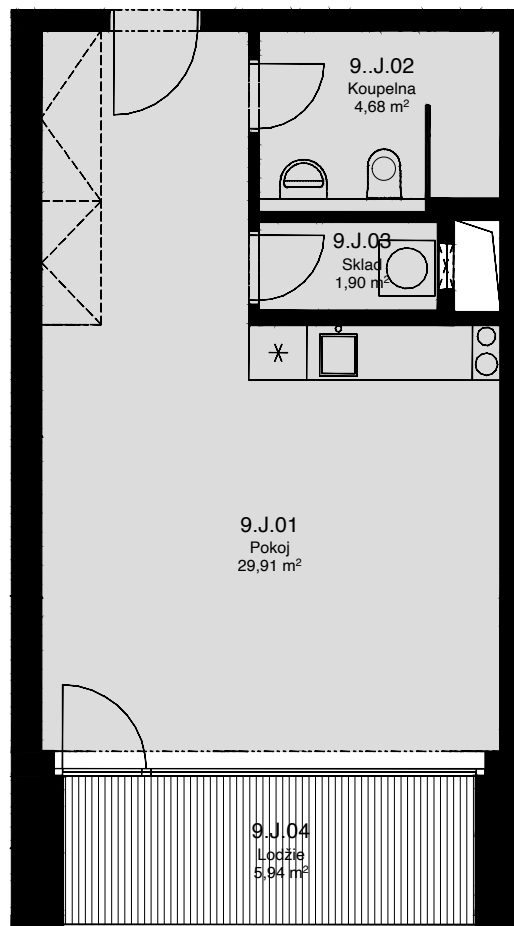

LIGHTHOUSE

Královopolská 139, Brno - Žabovřesky

9.J
CELKOVÁ PLOCHA: 44,90 m²

Č. M.	NÁZEV MÍSTNOSTI	PLOCHA [m ²]
01	POKOJ	29,91
02	KOUPELNA	4,68
03	SKLAD	1,90
04	LODŽIE	5,94

9.NP

Celková podlahová plocha: 39,00 m²

Celková podlahová plocha jednotky je uvedena dle nařízení vlády č.366/2013 Sb. Vyobrazené vybavení a zařízení je pouze ilustrační. Standartní vybavení určuje text uzavřené smlouvy, jejíž součástí je příloha s popisem standardního vybavení. Uvedené plochy a rozměry jsou pouze orientační. Prodávající si vyhrazuje právo na změnu.