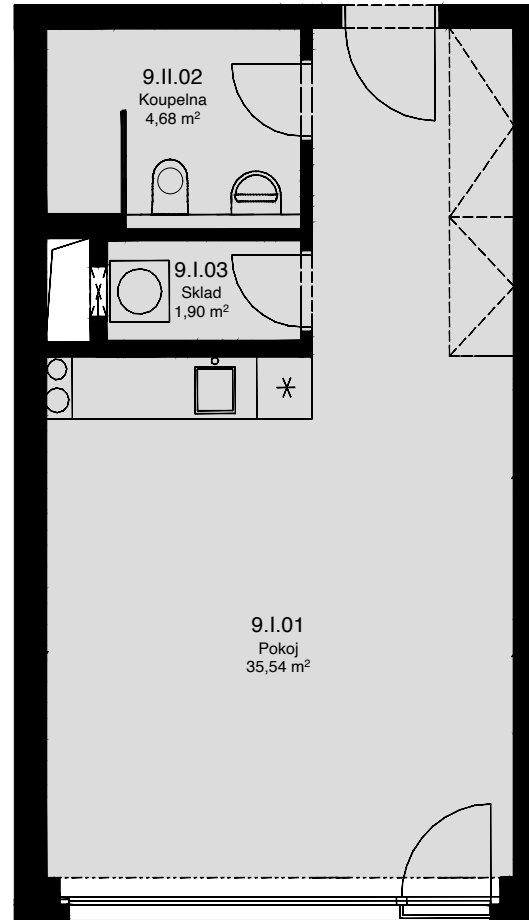

LIGHTHOUSE

Královopolská 139, Brno - Žabovřesky

9.1
CELKOVÁ PLOCHA: 44,60 m²

Č. M.	NÁZEV MÍSTNOSTI	PLOCHA [m ²]
01	POKOJ	35,54
02	KOUPELNA	4,68
03	SKLAD	1,90

Celková podlahová plocha: 44,60 m²

Celková podlahová plocha jednotky je uvedena dle nařízení vlády č.366/2013 Sb. Vyobrazené vybavení a zařízení je pouze ilustrační. Standartní vybavení určuje text uzavřené smlouvy, jejíž součástí je příloha s popisem standardního vybavení. Uvedené plochy a rozměry jsou pouze orientační. Prodávající si vyhrazuje právo na změnu.