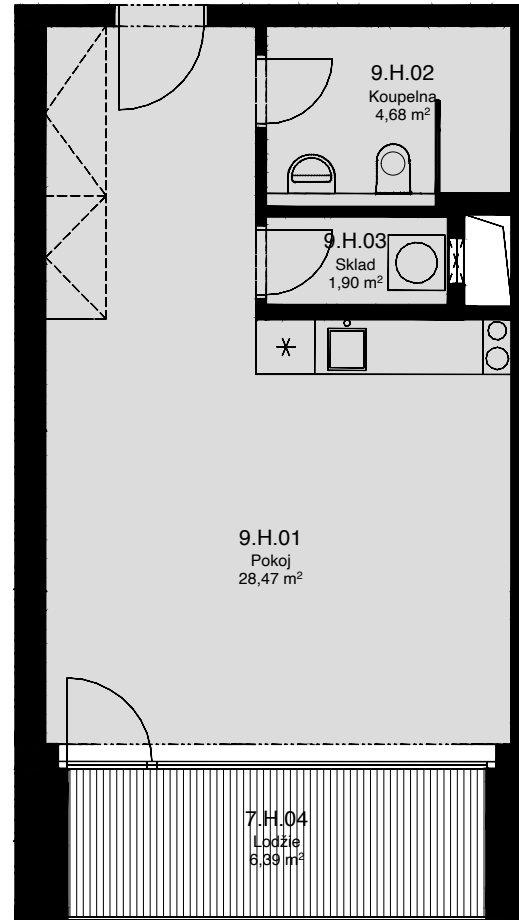

LIGHTHOUSE

Královopolská 139, Brno - Žabovřesky

9.H
CELKOVÁ PLOCHA: 43,80 m²

Č. M.	NÁZEV MÍSTNOSTI	PLOCHA [m ²]
01	POKOJ	28,47
02	KOUPELNA	4,68
03	SKLAD	1,90
04	LODŽIE	6,39

9.NP

Celková podlahová plocha: 37,40 m²

Celková podlahová plocha jednotky je uvedena dle nařízení vlády č.366/2013 Sb. Vyobrazené vybavení a zařízení je pouze ilustrační. Standartní vybavení určuje text uzavřené smlouvy, jejíž součástí je příloha s popisem standardního vybavení. Uvedené plochy a rozměry jsou pouze orientační. Prodávající si vyhrazuje právo na změnu.