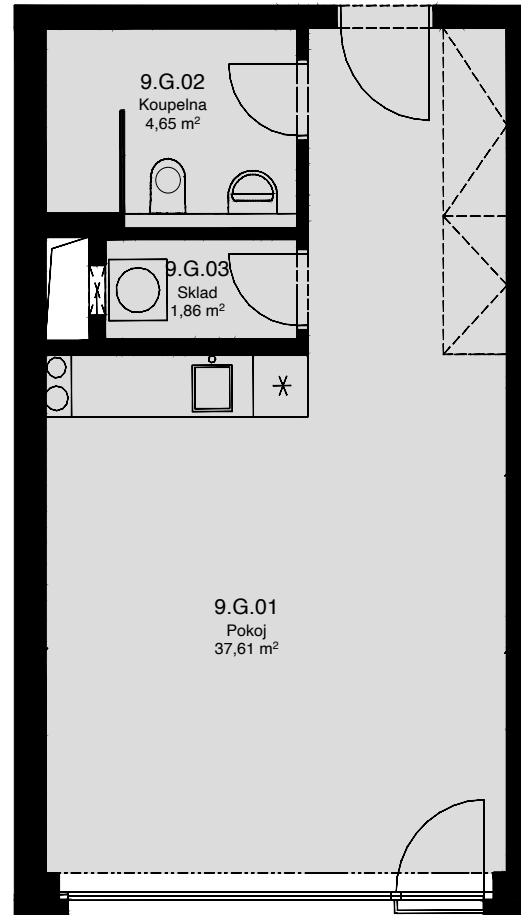

# LIGHTHOUSE

Královopolská 139, Brno - Žabovřesky

9.G  
CELKOVÁ PLOCHA: 46,40 m<sup>2</sup>

Č. M.	NÁZEV MÍSTNOSTI	PLOCHA [m <sup>2</sup> ]
01	POKOJ	37,61
02	KOUPELNA	4,65
03	SKLAD	1,86

Celková podlahová plocha: 46,40 m<sup>2</sup>

Celková podlahová plocha jednotky je uvedena dle nařízení vlády č.366/2013 Sb. Vyobrazené vybavení a zařízení je pouze ilustrační. Standartní vybavení určuje text uzavřené smlouvy, jejíž součástí je příloha s popisem standardního vybavení. Uvedené plochy a rozměry jsou pouze orientační. Prodávající si vyhrazuje právo na změnu.