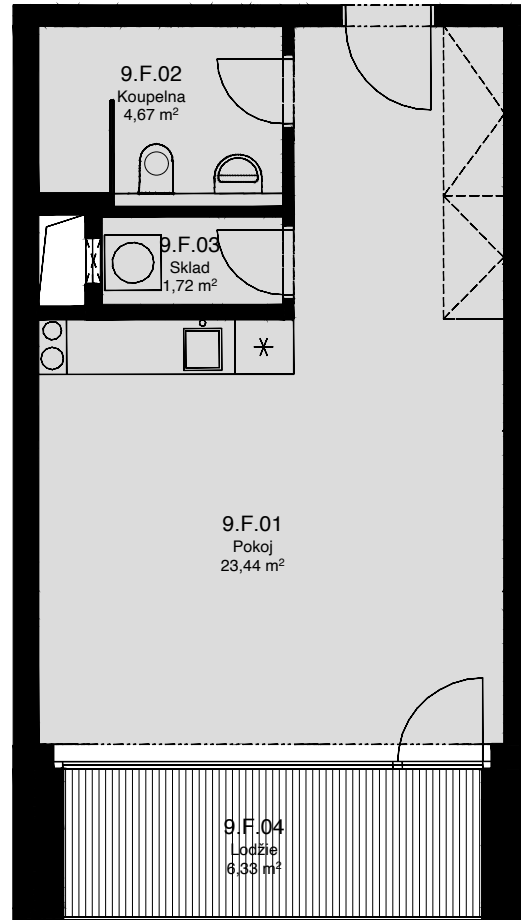

## 9.F

CELKOVÁ PLOCHA: 38,60 m<sup>2</sup>

Č. M.	NÁZEV MÍSTNOSTI	PLOCHA [m <sup>2</sup> ]
01	POKOJ	23,44
02	KOUPELNA	4,67
03	SKLAD	1,72
04	LODŽIE	6,33

## 9.NP

Celková podlahová plocha: 32,30 m<sup>2</sup>

Celková podlahová plocha jednotky je uvedena dle nařízení vlády č.366/2013 Sb. Vyobrazené vybavení a zařízení je pouze ilustrační. Standartní vybavení určuje text uzavřené smlouvy, jejíž součástí je příloha s popisem standardního vybavení. Uvedené plochy a rozměry jsou pouze orientační. Prodávající si vyhrazuje právo na změnu.