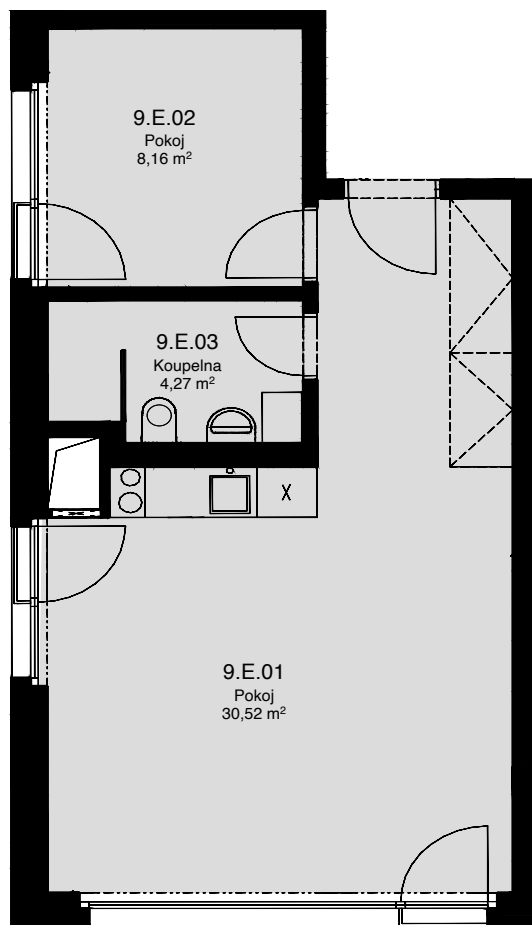

LIGHTHOUSE

Královopolská 139, Brno - Žabovřesky

9.E

CELKOVÁ PLOCHA: 45,50 m²

Č. M.	NÁZEV MÍSTNOSTI	PLOCHA [m ²]
01	POKOJ	30,52
02	POKOJ	8,16
03	KOUPELNA	4,27

9.NP

Celková podlahová plocha: 45,50 m²

Celková podlahová plocha jednotky je uvedena dle nařízení vlády č.366/2013 Sb. Vyobrazené vybavení a zařízení je pouze ilustrační. Standartní vybavení určuje text uzavřené smlouvy, jejíž součástí je příloha s popisem standardního vybavení. Uvedené plochy a rozměry jsou pouze orientační. Prodávající si vyhrazuje právo na změnu.