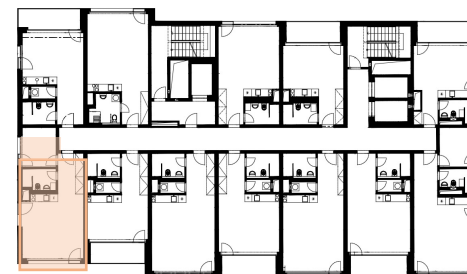

LIGHTHOUSE

Královopolská 139, Brno - Žabovřesky

9.E

CELKOVÁ PLOCHA: 45,50 m²

Č. M.	NÁZEV MÍSTNOSTI	PLOCHA [m ²]
01	POKOJ	30,52
02	POKOJ	8,16
03	KOUPELNA	4,27

9.NP

Celková podlahová plocha: 45,50 m²

Celková podlahová plocha jednotky je uvedena dle nařízení vlády č.366/2013 Sb. Vyobrazené vybavení a zařízení je pouze ilustrační. Standartní vybavení určuje text uzavřené smlouvy, jejíž součástí je příloha s popisem standardního vybavení. Uvedené plochy a rozměry jsou pouze orientační. Prodávající si vyhrazuje právo na změnu.