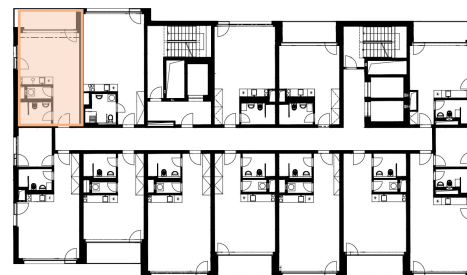

## 9.D

CELKOVÁ PLOCHA: 42,60m<sup>2</sup>

Č. M.	NÁZEV MÍSTNOSTI	PLOCHA [m <sup>2</sup> ]
01	POKOJ	26,27
02	KOUPELNA	4,65
03	SKLAD	1,86
04	LODŽIE	7,38

## 9.NP

Celková podlahová plocha: 35,20 m<sup>2</sup>

Celková podlahová plocha jednotky je uvedena dle nařízení vlády č.366/2013 Sb. Vyobrazené vybavení a zařízení je pouze ilustrační. Standartní vybavení určuje text uzavřené smlouvy, jejíž součástí je příloha s popisem standardního vybavení. Uvedené plochy a rozměry jsou pouze orientační. Prodávající si vyhrazuje právo na změnu.