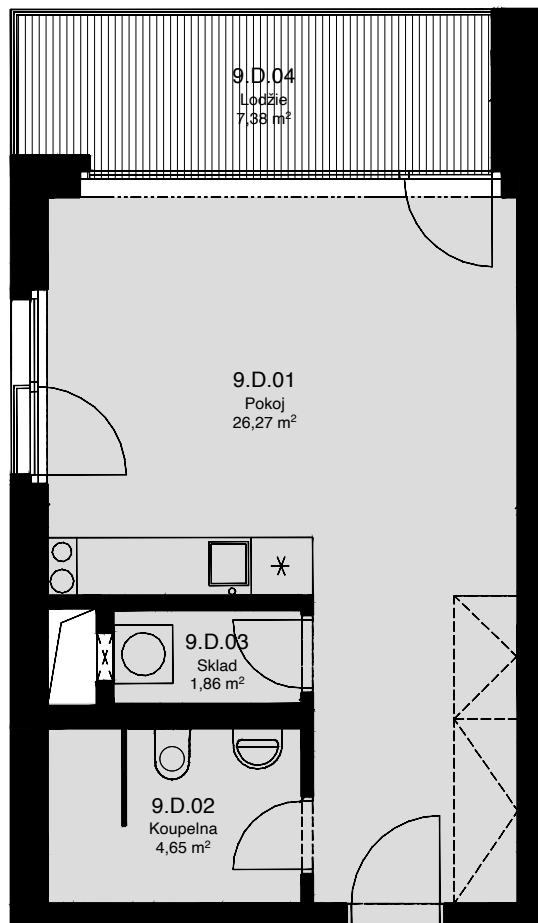

## 9.D

CELKOVÁ PLOCHA: 42,60m<sup>2</sup>

Č. M.	NÁZEV MÍSTNOSTI	PLOCHA [m <sup>2</sup> ]
01	POKOJ	26,27
02	KOUPELNA	4,65
03	SKLAD	1,86
04	LODŽIE	7,38

## 9.NP

Celková podlahová plocha: 35,20 m<sup>2</sup>

Celková podlahová plocha jednotky je uvedena dle nařízení vlády č.366/2013 Sb. Vyobrazené vybavení a zařízení je pouze ilustrační. Standartní vybavení určuje text uzavřené smlouvy, jejíž součástí je příloha s popisem standardního vybavení. Uvedené plochy a rozměry jsou pouze orientační. Prodávající si vyhrazuje právo na změnu.