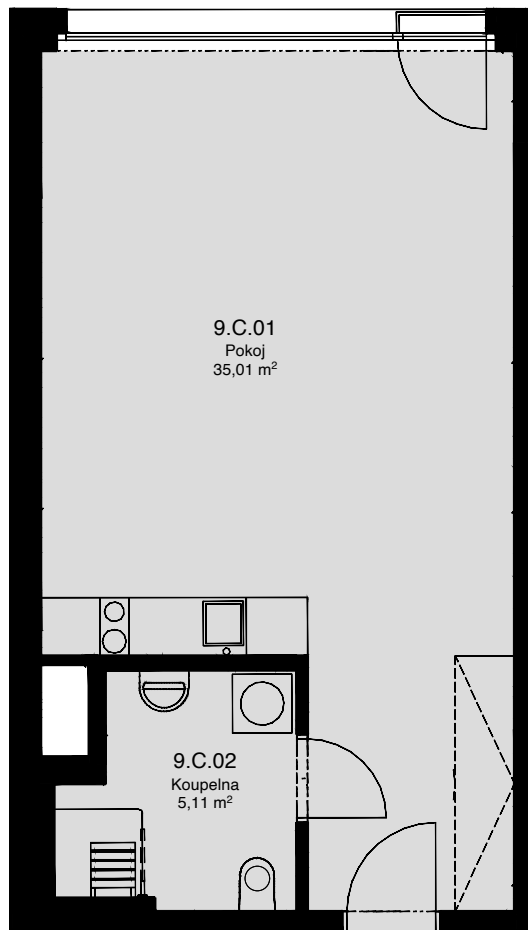

LIGHTHOUSE

Královopolská 139, Brno - Žabovřesky

9.C

CELKOVÁ PLOCHA: 42,50 m²

Č. M.	NÁZEV MÍSTNOSTI	PLOCHA [m ²]
01	POKOJ	35,01
02	KOUPELNA	5,11

9.NP

Celková podlahová plocha: 42,50 m²

Celková podlahová plocha jednotky je uvedena dle nařízení vlády č.366/2013 Sb. Vyobrazené vybavení a zařízení je pouze ilustrační. Standartní vybavení určuje text uzavřené smlouvy, jejíž součástí je příloha s popisem standardního vybavení. Uvedené plochy a rozměry jsou pouze orientační. Prodávající si vyhrazuje právo na změnu.