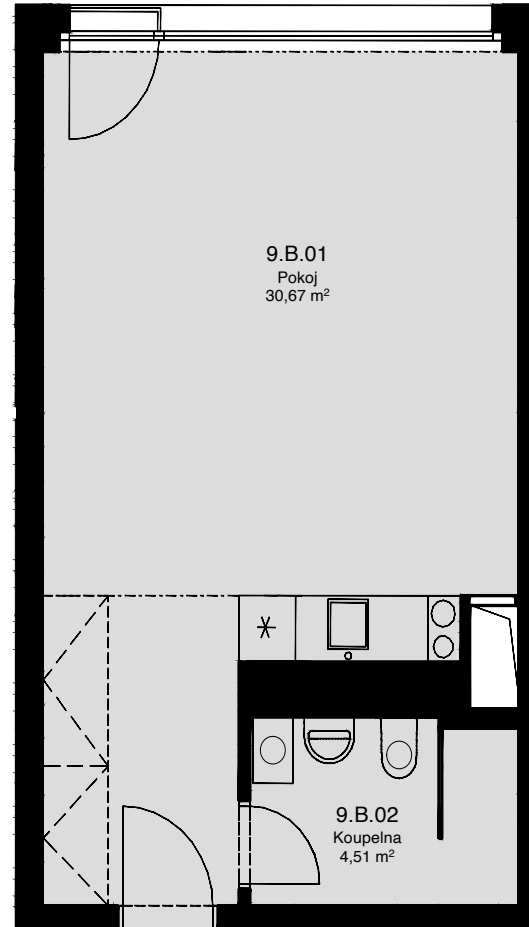

## 9.B

CELKOVÁ PLOCHA: 37,50 m<sup>2</sup>

Č. M.	NÁZEV MÍSTNOSTI	PLOCHA [m <sup>2</sup> ]
01	POKOJ	30,67
02	KOUPELNA	4,51

9.NP

Celková podlahová plocha: 37,50 m<sup>2</sup>

Celková podlahová plocha jednotky je uvedena dle nařízení vlády č.366/2013 Sb. Vyobrazené vybavení a zařízení je pouze ilustrační. Standartní vybavení určuje text uzavřené smlouvy, jejíž součástí je příloha s popisem standardního vybavení. Uvedené plochy a rozměry jsou pouze orientační. Prodávající si vyhrazuje právo na změnu.