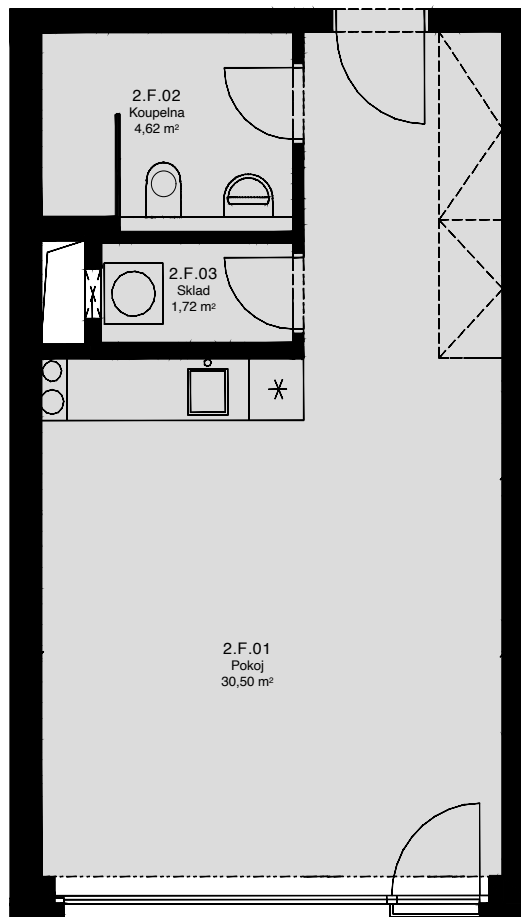

## 2.F

CELKOVÁ PLOCHA: 39,70 m<sup>2</sup>

Č. M.	NÁZEV MÍSTNOSTI	PLOCHA [m <sup>2</sup> ]
01	POKOJ	30,50
02	KOUPELNA	4,62
03	SKLAD	1,72

2.NP

Celková podlahová plocha: 39,70 m<sup>2</sup>

Celková podlahová plocha jednotky je uvedena dle nařízení vlády č.366/2013 Sb. Vyobrazené vybavení a zařízení je pouze ilustrační. Standartní vybavení určuje text uzavřené smlouvy, jejíž součástí je příloha s popisem standardního vybavení. Uvedené plochy a rozměry jsou pouze orientační. Prodávající si vyhrazuje právo na změnu.