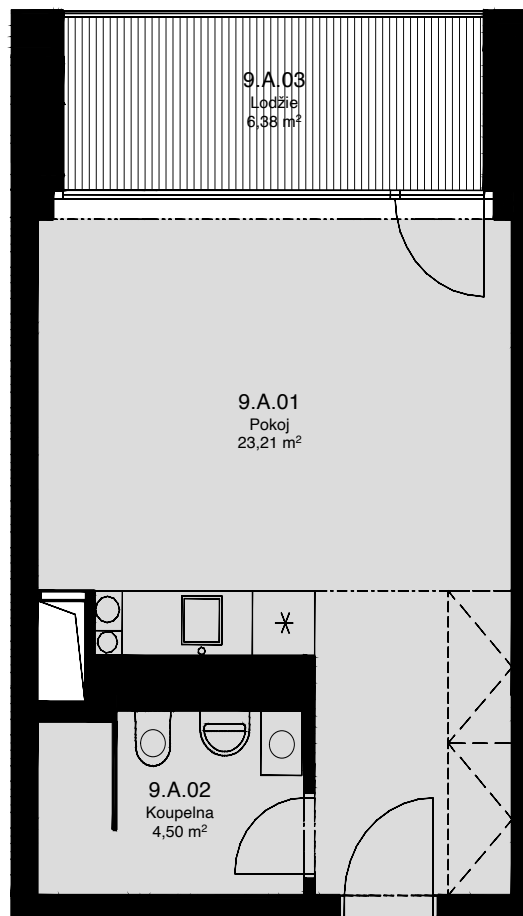

## 9.A

CELKOVÁ PLOCHA: 36,40 m<sup>2</sup>

Č. M.	NÁZEV MÍSTNOSTI	PLOCHA [m <sup>2</sup> ]
01	POKOJ	23,21
02	KOUPELNA	4,50
03	LODŽIE	6,38

9.NP

Celková podlahová plocha: 30,00 m<sup>2</sup>

Celková podlahová plocha jednotky je uvedena dle nařízení vlády č.366/2013 Sb. Vyobrazené vybavení a zařízení je pouze ilustrační. Standartní vybavení určuje text uzavřené smlouvy, jejíž součástí je příloha s popisem standardního vybavení. Uvedené plochy a rozměry jsou pouze orientační. Prodávající si vyhrazuje právo na změnu.