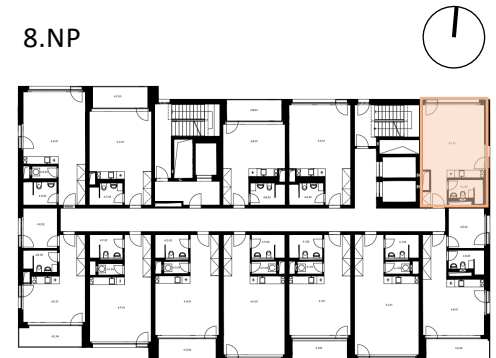

LIGHTHOUSE

Královopolská 139, Brno - Žabovřesky

8.L
CELKOVÁ PLOCHA: 37,50 m²

Č. M.	NÁZEV MÍSTNOSTI	PLOCHA [m ²]
01	POKOJ	29,96
02	KOUPELNA	4,12

Celková podlahová plocha: 37,50 m²

Celková podlahová plocha jednotky je uvedena dle nařízení vlády č.366/2013 Sb. Vyobrazené vybavení a zařízení je pouze ilustrační. Standardní vybavení určuje text uzavřené smlouvy, jejíž součástí je příloha s popisem standardního vybavení. Uvedené plochy a rozměry jsou pouze orientační. Prodávající si vyhrazuje právo na změnu.