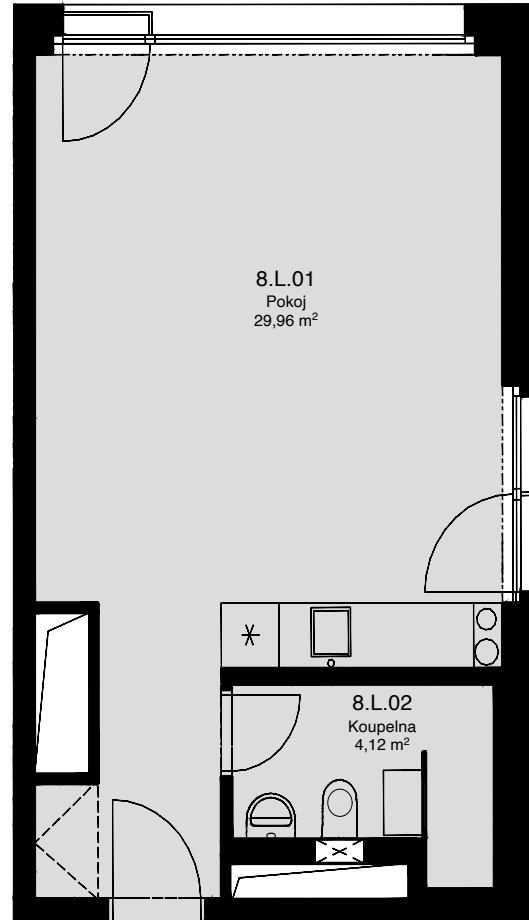

LIGHTHOUSE

Královopolská 139, Brno - Žabovřesky

8.L
CELKOVÁ PLOCHA: 37,50 m²

Č. M.	NÁZEV MÍSTNOSTI	PLOCHA [m ²]
01	POKOJ	29,96
02	KOUPELNA	4,12

Celková podlahová plocha: 37,50 m²

Celková podlahová plocha jednotky je uvedena dle nařízení vlády č.366/2013 Sb. Vyobrazené vybavení a zařízení je pouze ilustrační. Standardní vybavení určuje text uzavřené smlouvy, jejíž součástí je příloha s popisem standardního vybavení. Uvedené plochy a rozměry jsou pouze orientační. Prodávající si vyhrazuje právo na změnu.