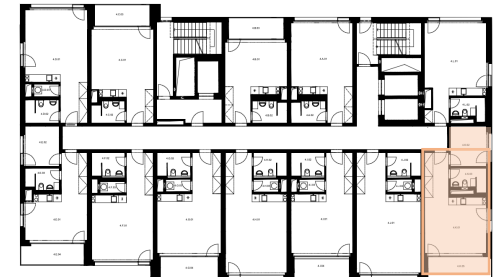

LIGHTHOUSE

Královopolská 139, Brno - Žabovřesky

8.K

CELKOVÁ PLOCHA: 50,40 m²

Č. M.	NÁZEV MÍSTNOSTI	PLOCHA [m ²]
01	POKOJ	26,94
02	POKOJ	8,57
03	KOUPELNA	4,35
04	LODŽIE	7,39

8.NP

Celková podlahová plocha: 43,00 m²

Celková podlahová plocha jednotky je uvedena dle nařízení vlády č.366/2013 Sb. Vyobrazené vybavení a zařízení je pouze ilustrační. Standardní vybavení určuje text uzavřené smlouvy, jejíž součástí je příloha s popisem standardního vybavení. Uvedené plochy a rozměry jsou pouze orientační. Prodávající si vyhrazuje právo na změnu.