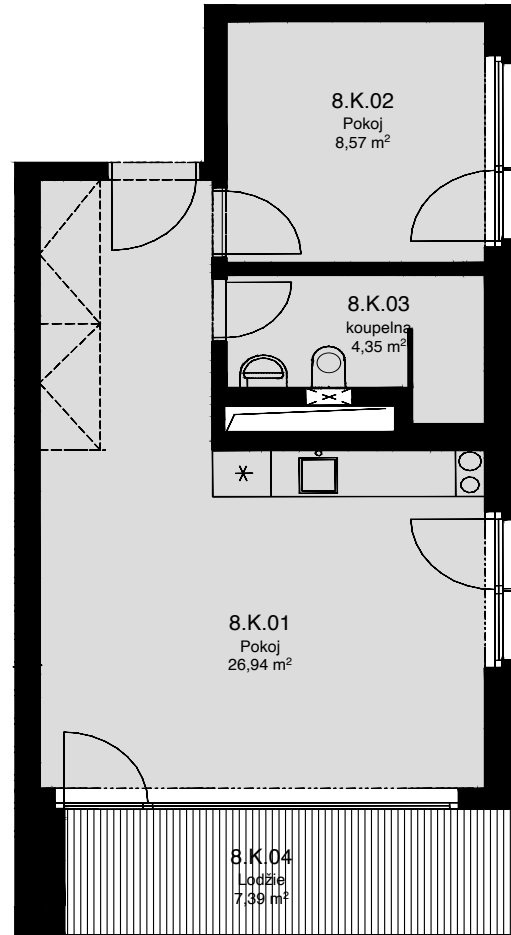

LIGHTHOUSE

Královopolská 139, Brno - Žabovřesky

8.K

CELKOVÁ PLOCHA: 50,40 m²

Č. M.	NÁZEV MÍSTNOSTI	PLOCHA [m ²]
01	POKOJ	26,94
02	POKOJ	8,57
03	KOUPELNA	4,35
04	LODŽIE	7,39

8.NP

Celková podlahová plocha: 43,00 m²

Celková podlahová plocha jednotky je uvedena dle nařízení vlády č.366/2013 Sb. Vyobrazené vybavení a zařízení je pouze ilustrační. Standardní vybavení určuje text uzavřené smlouvy, jejíž součástí je příloha s popisem standardního vybavení. Uvedené plochy a rozměry jsou pouze orientační. Prodávající si vyhrazuje právo na změnu.