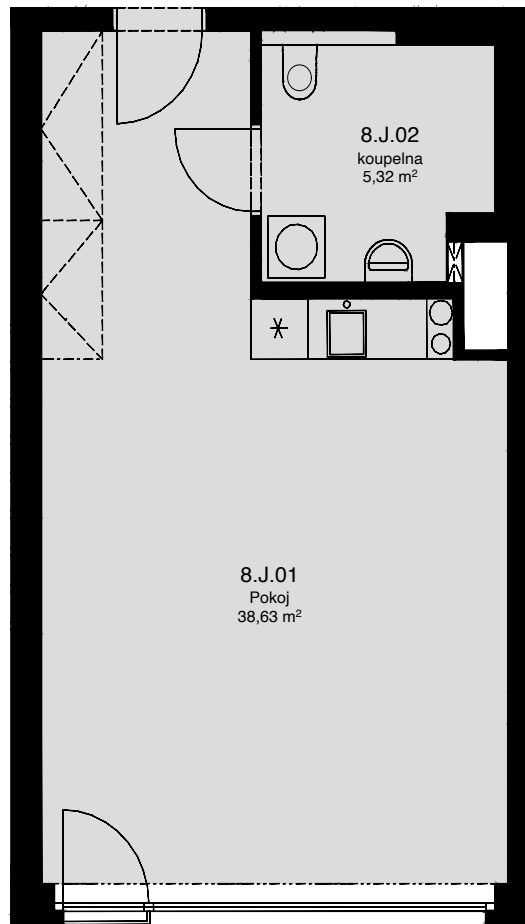

LIGHTHOUSE

Královopolská 139, Brno - Žabovřesky

8.J

CELKOVÁ PLOCHA: 46,40 m²

Č. M.	NÁZEV MÍSTNOSTI	PLOCHA [m ²]
01	POKOJ	38,63
02	KOUPELNA	5,32

8.NP

Celková podlahová plocha: 46,40 m²

Celková podlahová plocha jednotky je uvedena dle nařízení vlády č.366/2013 Sb. Vyobrazené vybavení a zařízení je pouze ilustrační. Standartní vybavení určuje text uzavřené smlouvy, jejíž součástí je příloha s popisem standardního vybavení. Uvedené plochy a rozměry jsou pouze orientační. Prodávající si vyhrazuje právo na změnu.