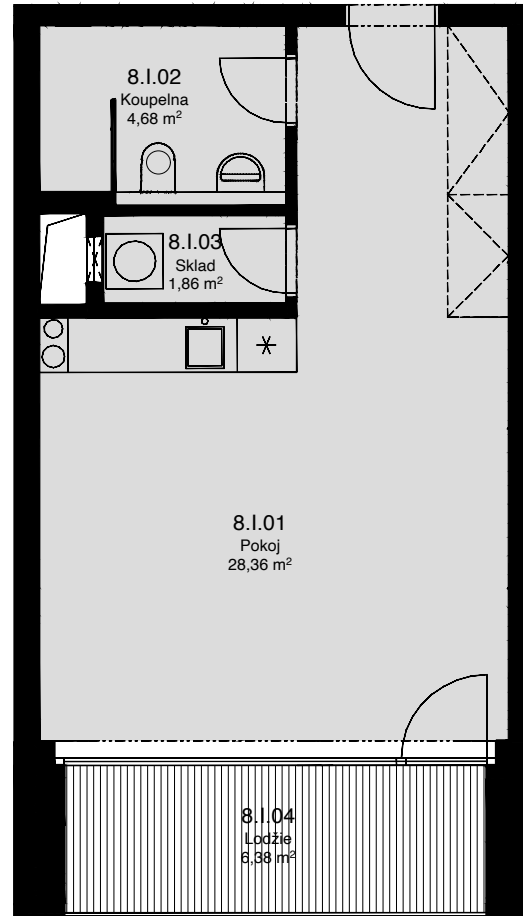

LIGHTHOUSE

Královopolská 139, Brno - Žabovřesky

8.1
CELKOVÁ PLOCHA: 43,80 m²

Č. M.	NÁZEV MÍSTNOSTI	PLOCHA [m ²]
01	POKOJ	28,36
02	KOUPELNA	4,68
03	SKLAD	1,93
04	LODŽIE	6,38

8.NP

Celková podlahová plocha: 37,40 m²

Celková podlahová plocha jednotky je uvedena dle nařízení vlády č.366/2013 Sb. Vyobrazené vybavení a zařízení je pouze ilustrační. Standardní vybavení určuje text uzavřené smlouvy, jejíž součástí je příloha s popisem standardního vybavení. Uvedené plochy a rozměry jsou pouze orientační. Prodávající si vyhrazuje právo na změnu.