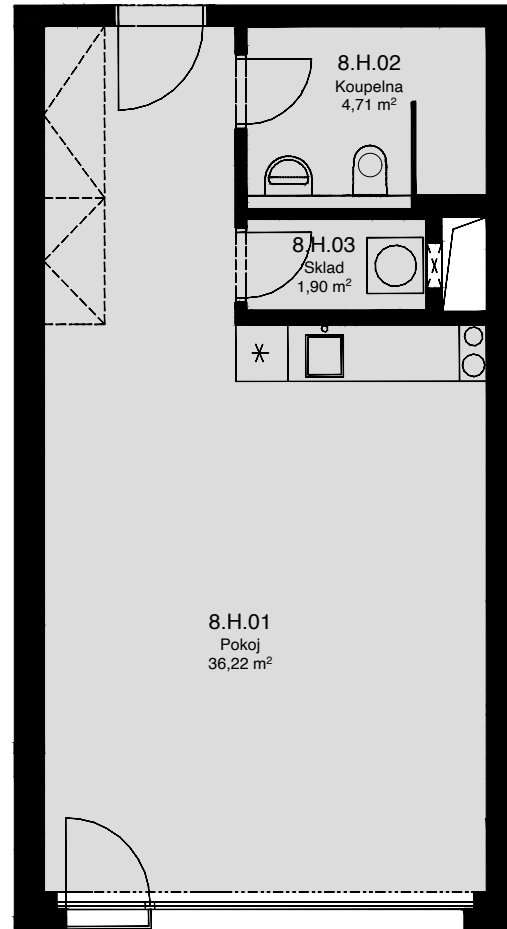

LIGHTHOUSE

Královopolská 139, Brno - Žabovřesky

8.H

CELKOVÁ PLOCHA: 44,70 m²

Č. M.	NÁZEV MÍSTNOSTI	PLOCHA [m ²]
01	POKOJ	36,22
02	KOUPELNA	4,71
03	SKLAD	1,90

8.NP

Celková podlahová plocha: 44,70 m²

Celková podlahová plocha jednotky je uvedena dle nařízení vlády č.366/2013 Sb. Vyobrazené vybavení a zařízení je pouze ilustrační. Standartní vybavení určuje text uzavřené smlouvy, jejíž součástí je příloha s popisem standardního vybavení. Uvedené plochy a rozměry jsou pouze orientační. Prodávající si vyhrazuje právo na změnu.