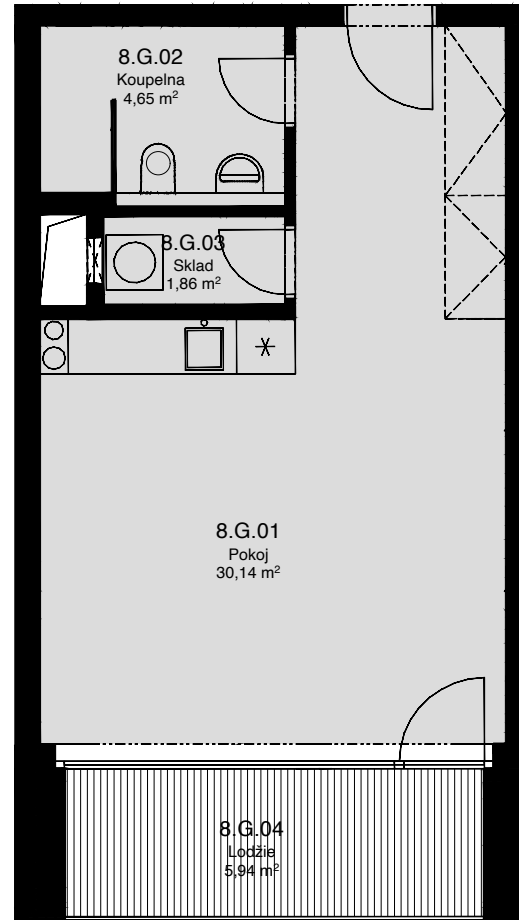

LIGHTHOUSE

Královopolská 139, Brno - Žabovřesky

8.G

CELKOVÁ PLOCHA: 44,80 m²

| Č. M. | NÁZEV MÍSTNOSTI | PLOCHA [m ²] |
|-------|-----------------|--------------------------|
| 01 | POKOJ | 30,14 |
| 02 | KOUPELNA | 4,65 |
| 03 | SKLAD | 1,86 |
| 04 | LODŽIE | 5,94 |

8.NP

Celková podlahová plocha: 38,90 m²

Celková podlahová plocha jednotky je uvedena dle nařízení vlády č.366/2013 Sb. Vyobrazené vybavení a zařízení je pouze ilustrační. Standartní vybavení určuje text uzavřené smlouvy, jejíž součástí je příloha s popisem standardního vybavení. Uvedené plochy a rozměry jsou pouze orientační. Prodávající si vyhrazuje právo na změnu.