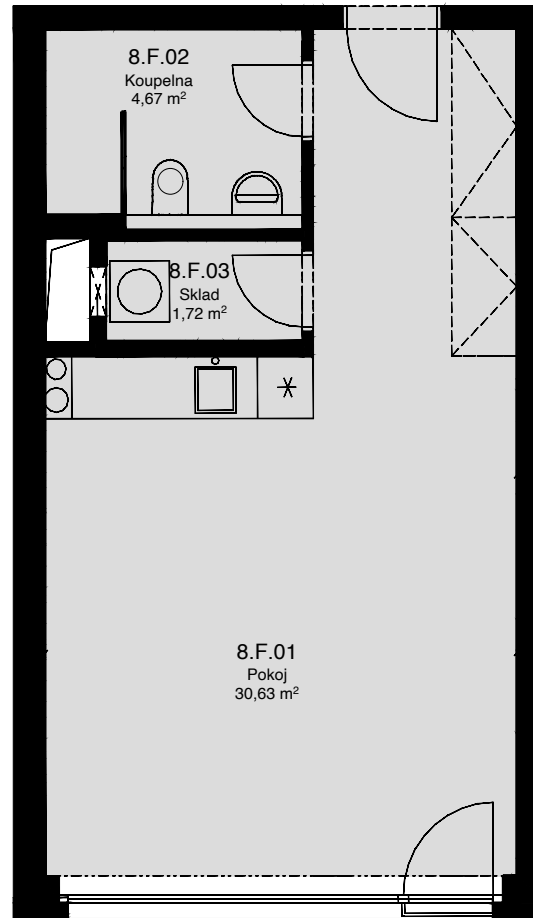

LIGHTHOUSE

Královopolská 139, Brno - Žabovřesky

8.F

CELKOVÁ PLOCHA: 39,90 m²

| Č. M. | NÁZEV MÍSTNOSTI | PLOCHA [m ²] |
|-------|-----------------|--------------------------|
| 01 | POKOJ | 30,63 |
| 02 | KOUPELNA | 4,67 |
| 03 | SKLAD | 1,72 |

8.NP

Celková podlahová plocha: 39,90 m²

Celková podlahová plocha jednotky je uvedena dle nařízení vlády č.366/2013 Sb. Vyobrazené vybavení a zařízení je pouze ilustrační. Standardní vybavení určuje text uzavřené smlouvy, jejíž součástí je příloha s popisem standardního vybavení. Uvedené plochy a rozměry jsou pouze orientační. Prodávající si vyhrazuje právo na změnu.