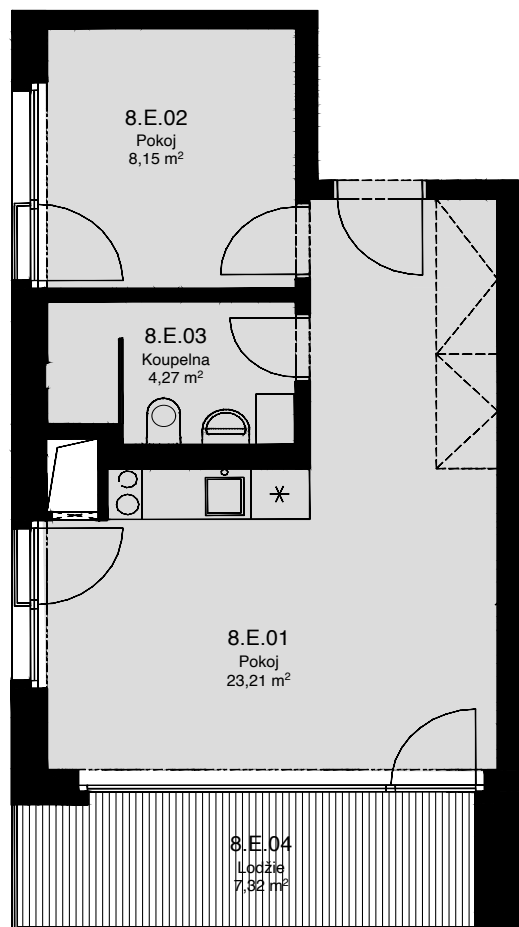

## 8.E

CELKOVÁ PLOCHA: 45,50 m<sup>2</sup>

Č. M.	NÁZEV MÍSTNOSTI	PLOCHA [m <sup>2</sup> ]
01	POKOJ	23,21
02	POKOJ	8,15
03	KOUPELNA	4,27
04	LOŽŽIE	7,32

8.NP

Celková podlahová plocha: 38,20 m<sup>2</sup>

Celková podlahová plocha jednotky je uvedena dle nařízení vlády č.366/2013 Sb. Vyobrazené vybavení a zařízení je pouze ilustrační. Standardní vybavení určuje text uzavřené smlouvy, jejíž součástí je příloha s popisem standardního vybavení. Uvedené plochy a rozměry jsou pouze orientační. Prodávající si vyhrazuje právo na změnu.