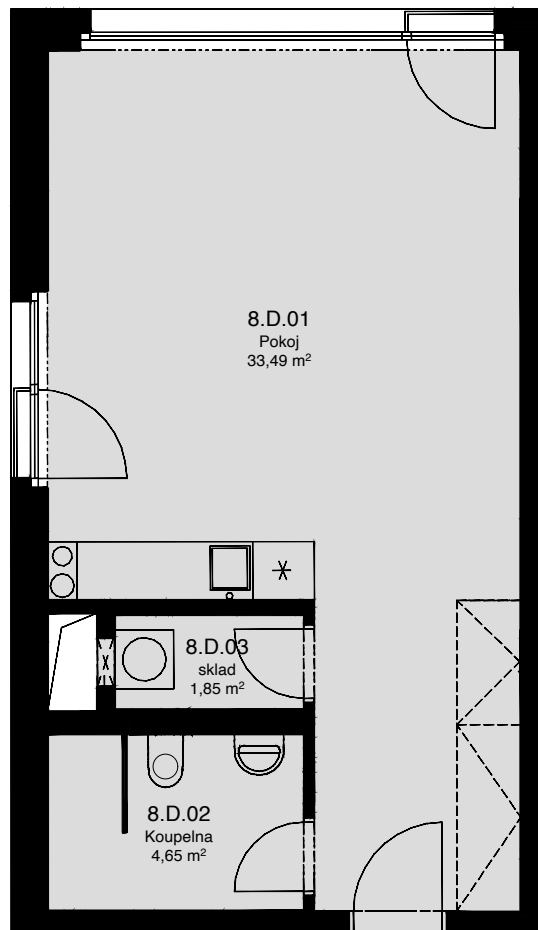

## 8.D

CELKOVÁ PLOCHA: 42,40 m<sup>2</sup>

Č. M.	NÁZEV MÍSTNOSTI	PLOCHA [m <sup>2</sup> ]
01	POKOJ	33,49
02	KOUPELNA	4,65
03	SKLAD	1,86

8.NP

Celková podlahová plocha: 42,40 m<sup>2</sup>

Celková podlahová plocha jednotky je uvedena dle nařízení vlády č.366/2013 Sb. Vyobrazené vybavení a zařízení je pouze ilustrační. Standardní vybavení určuje text uzavřené smlouvy, jejíž součástí je příloha s popisem standardního vybavení. Uvedené plochy a rozměry jsou pouze orientační. Prodávající si vyhrazuje právo na změnu.