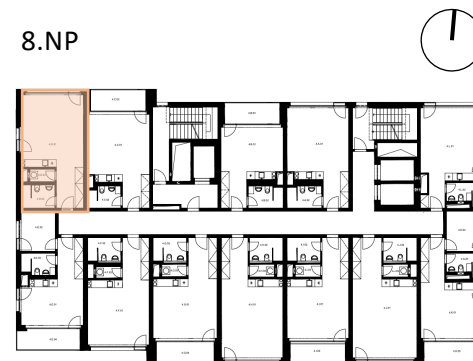

## 8.D

CELKOVÁ PLOCHA: 42,40 m<sup>2</sup>

Č. M.	NÁZEV MÍSTNOSTI	PLOCHA [m <sup>2</sup> ]
01	POKOJ	33,49
02	KOUPELNA	4,65
03	SKLAD	1,86

8.NP

Celková podlahová plocha: 42,40 m<sup>2</sup>

Celková podlahová plocha jednotky je uvedena dle nařízení vlády č.366/2013 Sb. Vyobrazené vybavení a zařízení je pouze ilustrační. Standardní vybavení určuje text uzavřené smlouvy, jejíž součástí je příloha s popisem standardního vybavení. Uvedené plochy a rozměry jsou pouze orientační. Prodávající si vyhrazuje právo na změnu.