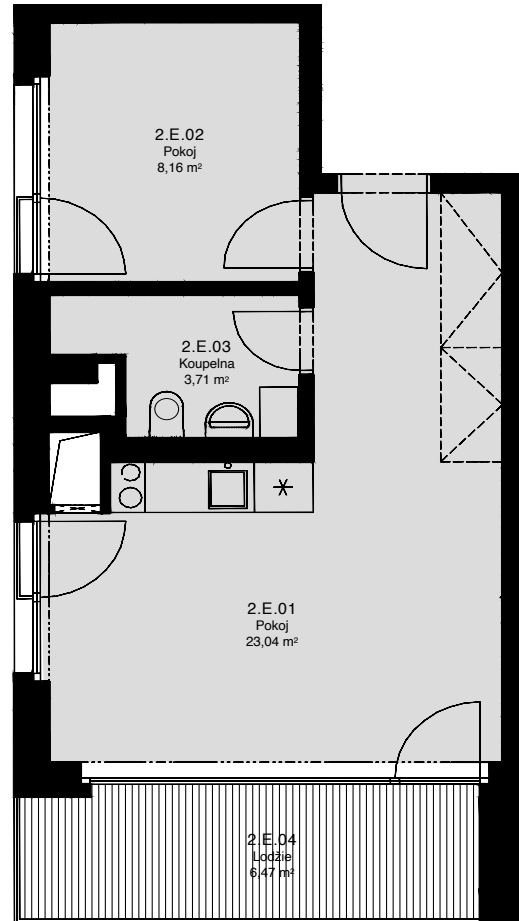

## 2.E

CELKOVÁ PLOCHA: 44,80 m<sup>2</sup>

Č. M.	NÁZEV MÍSTNOSTI	PLOCHA [m <sup>2</sup> ]
01	POKOJ	23,04
02	POKOJ	8,16
03	KOUPELNA	3,71
04	LODŽIE	6,47

2.NP

Celková podlahová plocha: 38,30 m<sup>2</sup>

Celková podlahová plocha jednotky je uvedena dle nařízení vlády č.366/2013 Sb. Vyobrazené vybavení a zařízení je pouze ilustrační. Standartní vybavení určuje text uzavřené smlouvy, jejíž součástí je příloha s popisem standardního vybavení. Uvedené plochy a rozměry jsou pouze orientační. Prodávající si vyhrazuje právo na změnu.