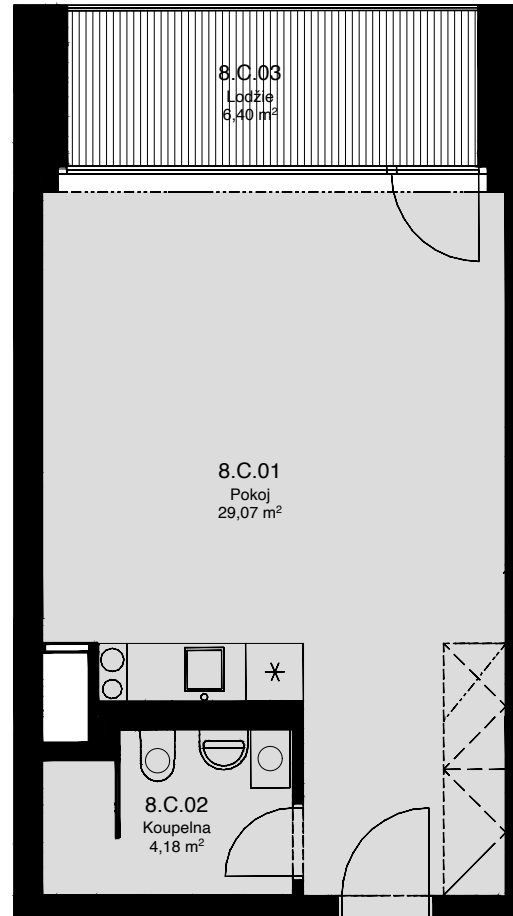

LIGHTHOUSE

Královopolská 139, Brno - Žabovřesky

8.C

CELKOVÁ PLOCHA: 41,60 m²

Č. M.	NÁZEV MÍSTNOSTI	PLOCHA [m ²]
01	POKOJ	29,07
02	KOUPELNA	4,18
03	LODŽIE	6,40

8.NP

Celková podlahová plocha: 35,20 m²

Celková podlahová plocha jednotky je uvedena dle nařízení vlády č.366/2013 Sb. Vyobrazené vybavení a zařízení je pouze ilustrační. Standartní vybavení určuje text uzavřené smlouvy, jejíž součástí je příloha s popisem standardního vybavení. Uvedené plochy a rozměry jsou pouze orientační. Prodávající si vyhrazuje právo na změnu.