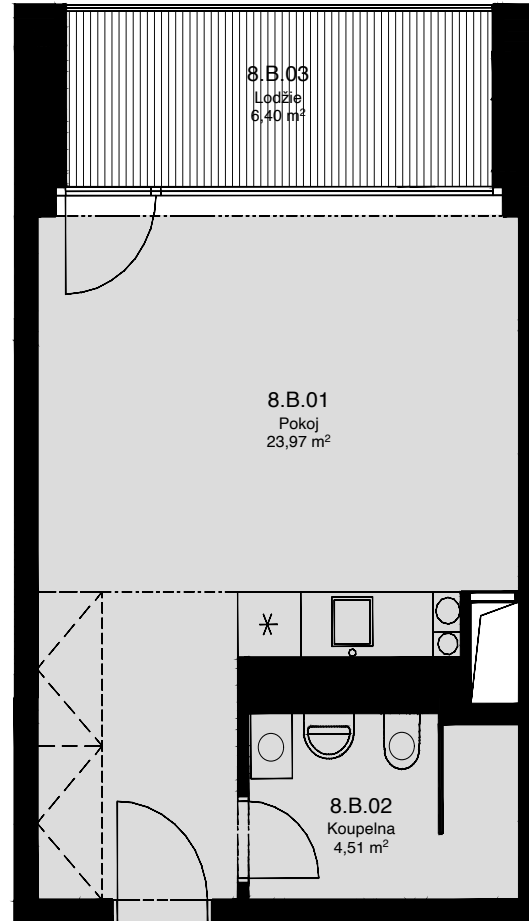

## 8.B

CELKOVÁ PLOCHA: 36,70 m<sup>2</sup>

Č. M.	NÁZEV MÍSTNOSTI	PLOCHA [m <sup>2</sup> ]
01	POKOJ	23,46
02	KOUPELNA	4,51
03	LODŽIE	6,40

8.NP

Celková podlahová plocha: 30,30 m<sup>2</sup>

Celková podlahová plocha jednotky je uvedena dle nařízení vlády č.366/2013 Sb. Vyobrazené vybavení a zařízení je pouze ilustrační. Standardní vybavení určuje text uzavřené smlouvy, jejíž součástí je příloha s popisem standardního vybavení. Uvedené plochy a rozměry jsou pouze orientační. Prodávající si vyhrazuje právo na změnu.