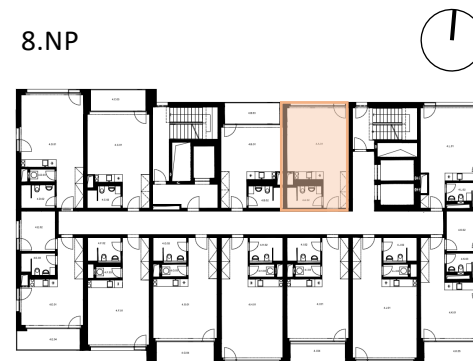

LIGHTHOUSE

Královopolská 139, Brno - Žabovřesky

8.A

CELKOVÁ PLOCHA: 37,30 m²

Č. M.	NÁZEV MÍSTNOSTI	PLOCHA [m ²]
01	POKOJ	30,37
02	KOUPELNA	4,50

8.NP

Celková podlahová plocha: 37,30 m²

Celková podlahová plocha jednotky je uvedena dle nařízení vlády č.366/2013 Sb. Vyobrazené vybavení a zařízení je pouze ilustrační. Standardní vybavení určuje text uzavřené smlouvy, jejíž součástí je příloha s popisem standardního vybavení. Uvedené plochy a rozměry jsou pouze orientační. Prodávající si vyhrazuje právo na změnu.