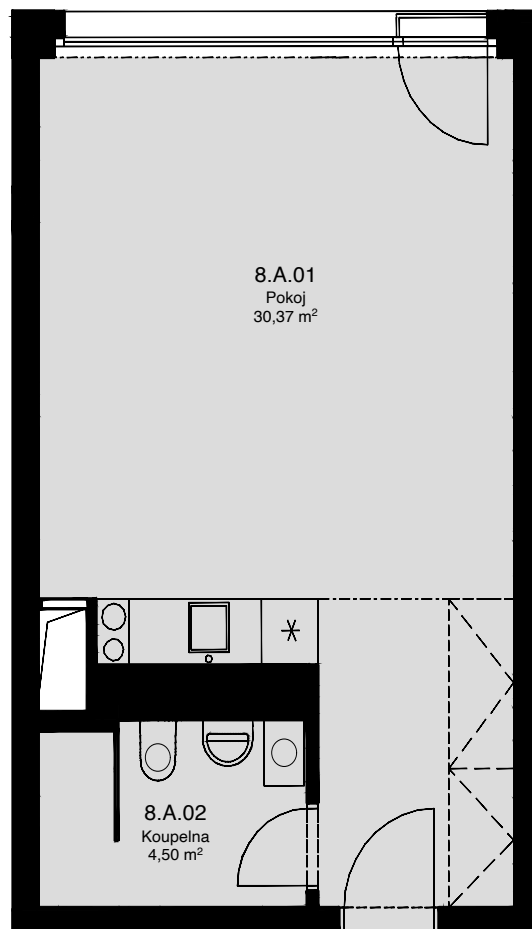

LIGHTHOUSE

Královopolská 139, Brno - Žabovřesky

8.A

CELKOVÁ PLOCHA: 37,30 m²

Č. M.	NÁZEV MÍSTNOSTI	PLOCHA [m ²]
01	POKOJ	30,37
02	KOUPELNA	4,50

8.NP

Celková podlahová plocha: 37,30 m²

Celková podlahová plocha jednotky je uvedena dle nařízení vlády č.366/2013 Sb. Vyobrazené vybavení a zařízení je pouze ilustrační. Standardní vybavení určuje text uzavřené smlouvy, jejíž součástí je příloha s popisem standardního vybavení. Uvedené plochy a rozměry jsou pouze orientační. Prodávající si vyhrazuje právo na změnu.