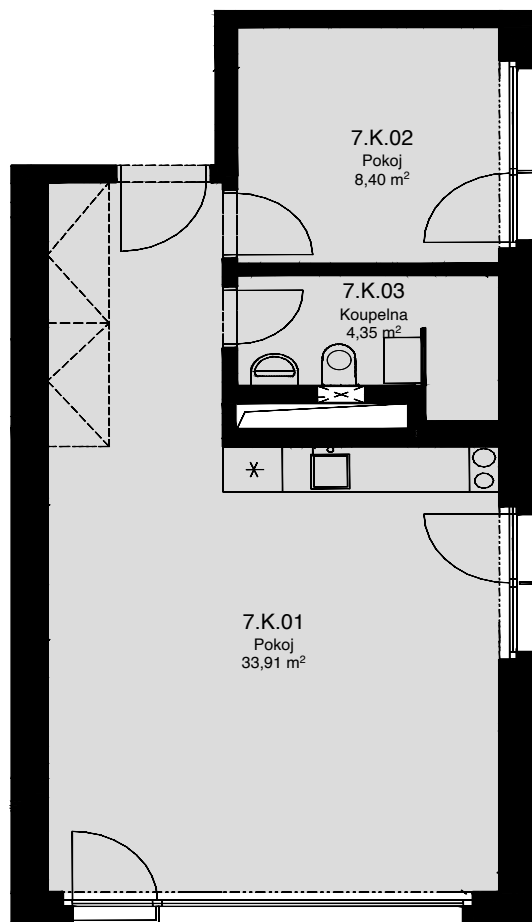

LIGHTHOUSE

Královopolská 139, Brno - Žabovřesky

7.K

CELKOVÁ PLOCHA: 50,20 m²

Č. M.	NÁZEV MÍSTNOSTI	PLOCHA [m ²]
01	POKOJ	34,09
02	POKOJ	8,57
03	KOUPELNA	4,35

7.NP

Celková podlahová plocha: 50,20 m²

Celková podlahová plocha jednotky je uvedena dle nařízení vlády č.366/2013 Sb. Vyobrazené vybavení a zařízení je pouze ilustrační. Standartní vybavení určuje text uzavřené smlouvy, jejíž součástí je příloha s popisem standardního vybavení. Uvedené plochy a rozměry jsou pouze orientační. Prodávající si vyhrazuje právo na změnu.