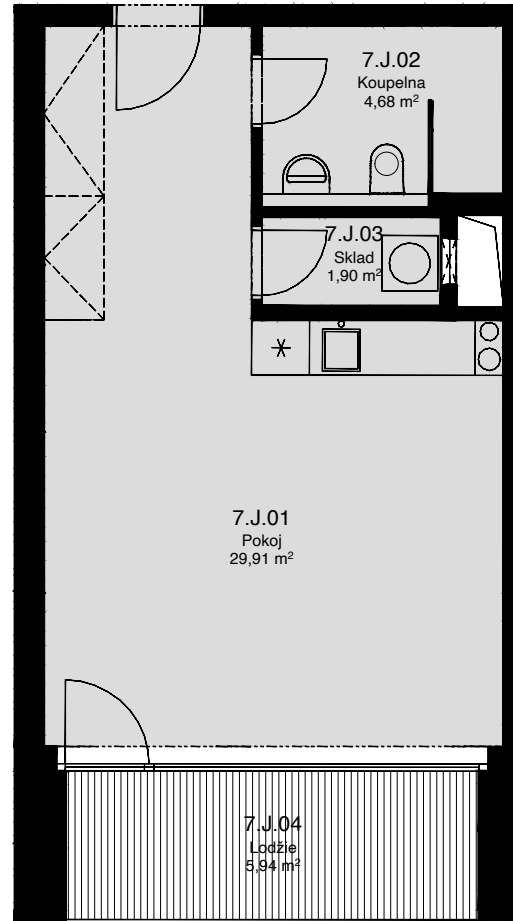

LIGHTHOUSE

Královopolská 139, Brno - Žabovřesky

7.J
CELKOVÁ PLOCHA: 44,90 m²

Č. M.	NÁZEV MÍSTNOSTI	PLOCHA [m ²]
01	POKOJ	29,91
02	KOUPELNA	4,68
03	SKLAD	1,90
04	LODŽIE	5,94

7.NP

Celková podlahová plocha: 39,00 m²

Celková podlahová plocha jednotky je uvedena dle nařízení vlády č.366/2013 Sb. Vyobrazené vybavení a zařízení je pouze ilustrační. Standartní vybavení určuje text uzavřené smlouvy, jejíž součástí je příloha s popisem standardního vybavení. Uvedené plochy a rozměry jsou pouze orientační. Prodávající si vyhrazuje právo na změnu.