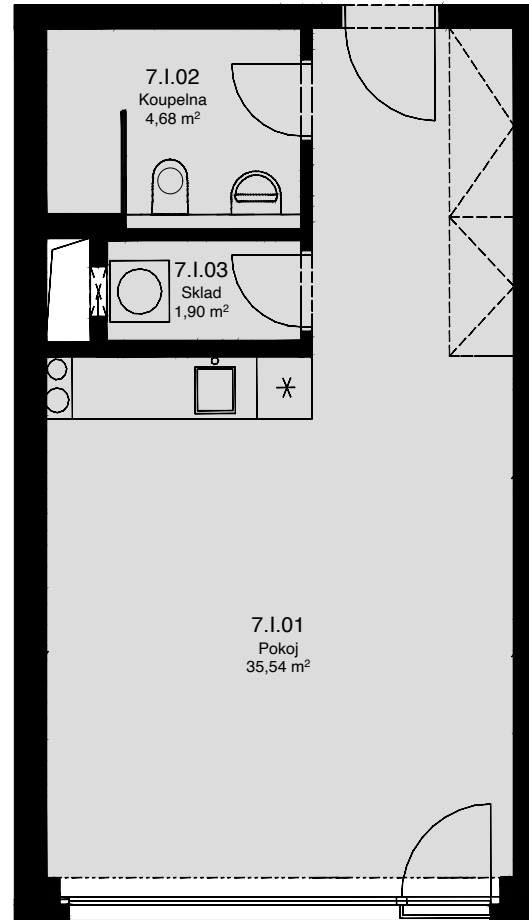

# LIGHTHOUSE

Královopolská 139, Brno - Žabovřesky

7.1  
CELKOVÁ PLOCHA: 44,60 m<sup>2</sup>

Č. M.	NÁZEV MÍSTNOSTI	PLOCHA [m <sup>2</sup> ]
01	POKOJ	35,54
02	KOUPELNA	4,68
03	SKLAD	1,90

Celková podlahová plocha: 44,60 m<sup>2</sup>

Celková podlahová plocha jednotky je uvedena dle nařízení vlády č.366/2013 Sb. Vyobrazené vybavení a zařízení je pouze ilustrační. Standartní vybavení určuje text uzavřené smlouvy, jejíž součástí je příloha s popisem standardního vybavení. Uvedené plochy a rozměry jsou pouze orientační. Prodávající si vyhrazuje právo na změnu.