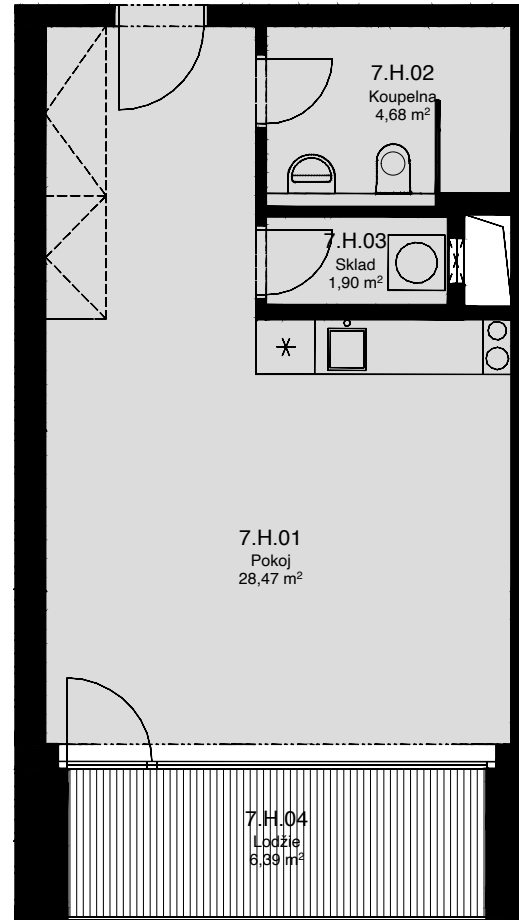

LIGHTHOUSE

Královopolská 139, Brno - Žabovřesky

7.H
CELKOVÁ PLOCHA: 43,80 m²

Č. M.	NÁZEV MÍSTNOSTI	PLOCHA [m ²]
01	POKOJ	28,47
02	KOUPELNA	4,68
03	SKLAD	1,90
04	LODŽIE	6,39

7.NP

Celková podlahová plocha: 37,40 m²

Celková podlahová plocha jednotky je uvedena dle nařízení vlády č.366/2013 Sb. Vyobrazené vybavení a zařízení je pouze ilustrační. Standartní vybavení určuje text uzavřené smlouvy, jejíž součástí je příloha s popisem standardního vybavení. Uvedené plochy a rozměry jsou pouze orientační. Prodávající si vyhrazuje právo na změnu.