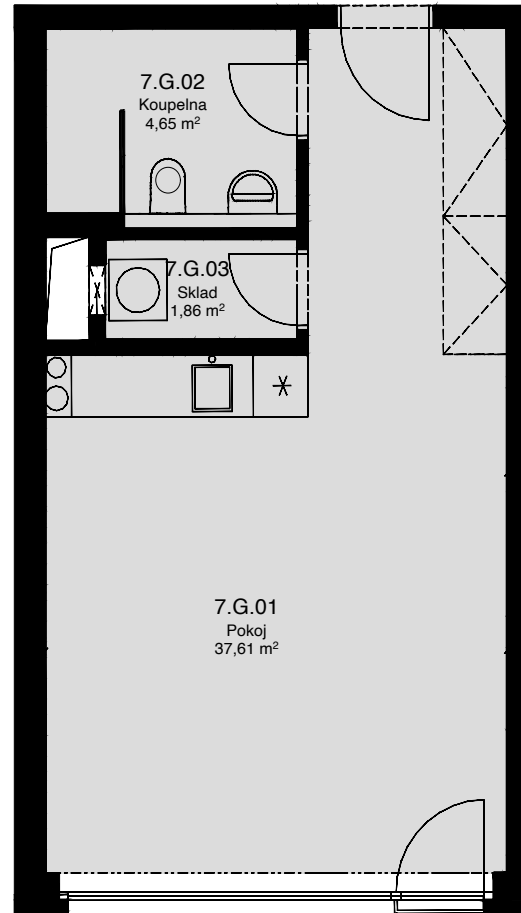

LIGHTHOUSE

Královopolská 139, Brno - Žabovřesky

7.G
CELKOVÁ PLOCHA: 46,40 m²

Č. M.	NÁZEV MÍSTNOSTI	PLOCHA [m ²]
01	POKOJ	37,61
02	KOUPELNA	4,65
03	SKLAD	1,86

Celková podlahová plocha: 46,40 m²

Celková podlahová plocha jednotky je uvedena dle nařízení vlády č.366/2013 Sb. Vyobrazené vybavení a zařízení je pouze ilustrační. Standartní vybavení určuje text uzavřené smlouvy, jejíž součástí je příloha s popisem standardního vybavení. Uvedené plochy a rozměry jsou pouze orientační. Prodávající si vyhrazuje právo na změnu.