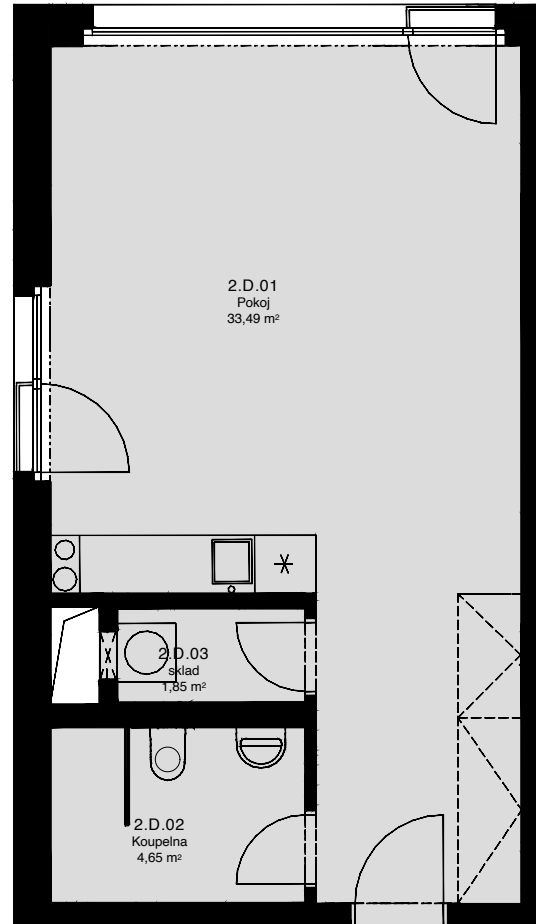

LIGHTHOUSE

Královopolská 139, Brno - Žabovřesky

2.D
CELKOVÁ PLOCHA: 42,20 m²

Č. M.	NÁZEV MÍSTNOSTI	PLOCHA [m ²]
01	POKOJ	33,49
02	KOUPELNA	4,65
03	SKLAD	1,85

2.NP

Celková podlahová plocha: 42,2 m²

Celková podlahová plocha jednotky je uvedena dle nařízení vlády č.366/2013 Sb. Vyobrazené vybavení a zařízení je pouze ilustrační. Standartní vybavení určuje text uzavřené smlouvy, jejíž součástí je příloha s popisem standardního vybavení. Uvedené plochy a rozměry jsou pouze orientační. Prodávající si vyhrazuje právo na změnu.