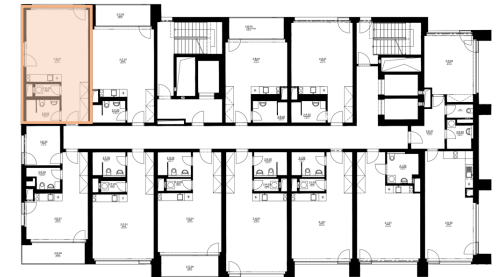

LIGHTHOUSE

Královopolská 139, Brno - Žabovřesky

2.D
CELKOVÁ PLOCHA: 42,20 m²

Č. M.	NÁZEV MÍSTNOSTI	PLOCHA [m ²]
01	POKOJ	33,49
02	KOUPELNA	4,65
03	SKLAD	1,85

2.NP

Celková podlahová plocha: 42,2 m²

Celková podlahová plocha jednotky je uvedena dle nařízení vlády č.366/2013 Sb. Vyobrazené vybavení a zařízení je pouze ilustrační. Standartní vybavení určuje text uzavřené smlouvy, jejíž součástí je příloha s popisem standardního vybavení. Uvedené plochy a rozměry jsou pouze orientační. Prodávající si vyhrazuje právo na změnu.