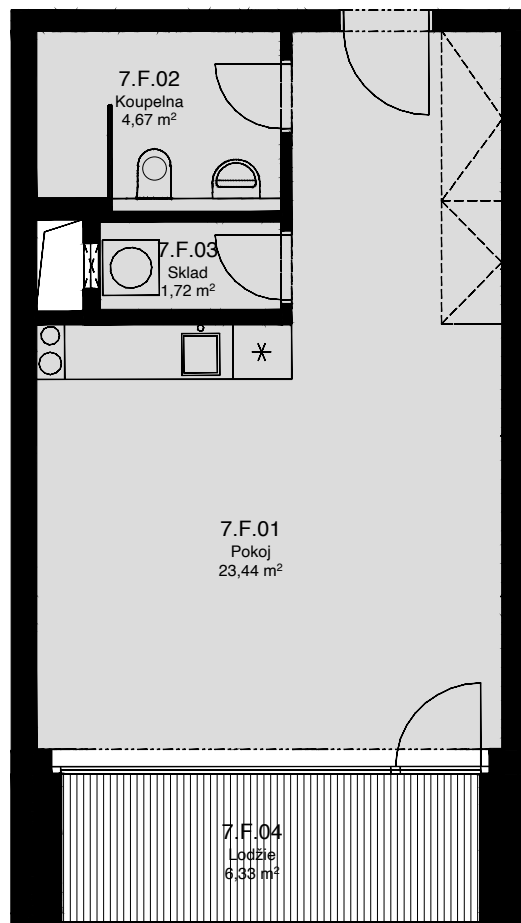

LIGHTHOUSE

Královopolská 139, Brno - Žabovřesky

7.F

CELKOVÁ PLOCHA: 38,60 m²

Č. M.	NÁZEV MÍSTNOSTI	PLOCHA [m ²]
01	POKOJ	23,44
02	KOUPELNA	4,67
03	SKLAD	1,72
04	LODŽIE	6,33

7.NP

Celková podlahová plocha: 32,30 m²

Celková podlahová plocha jednotky je uvedena dle nařízení vlády č.366/2013 Sb. Vyobrazené vybavení a zařízení je pouze ilustrační. Standartní vybavení určuje text uzavřené smlouvy, jejíž součástí je příloha s popisem standardního vybavení. Uvedené plochy a rozměry jsou pouze orientační. Prodávající si vyhrazuje právo na změnu.