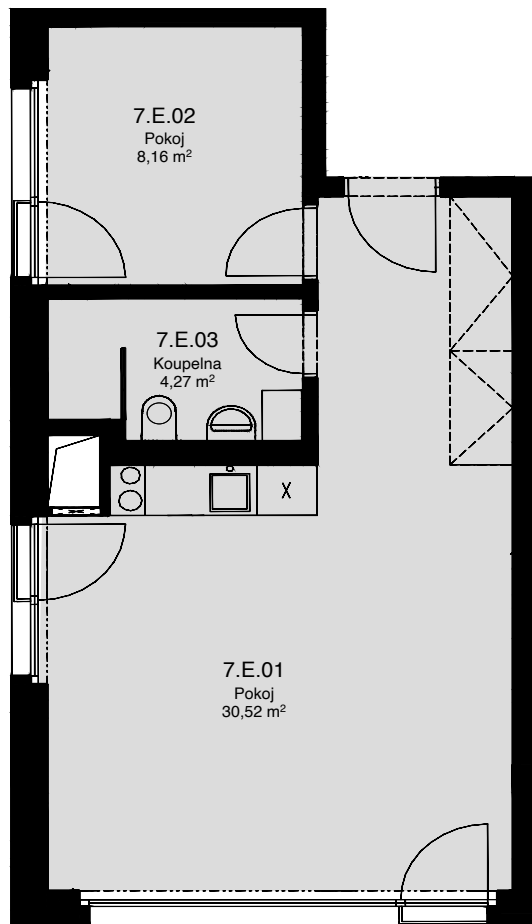

LIGHTHOUSE

Královopolská 139, Brno - Žabovřesky

7.E

CELKOVÁ PLOCHA: 45,50 m²

Č. M.	NÁZEV MÍSTNOSTI	PLOCHA [m ²]
01	POKOJ	30,52
02	POKOJ	8,16
03	KOUPELNA	4,27

7.NP

Celková podlahová plocha: 45,50 m²

Celková podlahová plocha jednotky je uvedena dle nařízení vlády č.366/2013 Sb. Vyobrazené vybavení a zařízení je pouze ilustrační. Standartní vybavení určuje text uzavřené smlouvy, jejíž součástí je příloha s popisem standardního vybavení. Uvedené plochy a rozměry jsou pouze orientační. Prodávající si vyhrazuje právo na změnu.