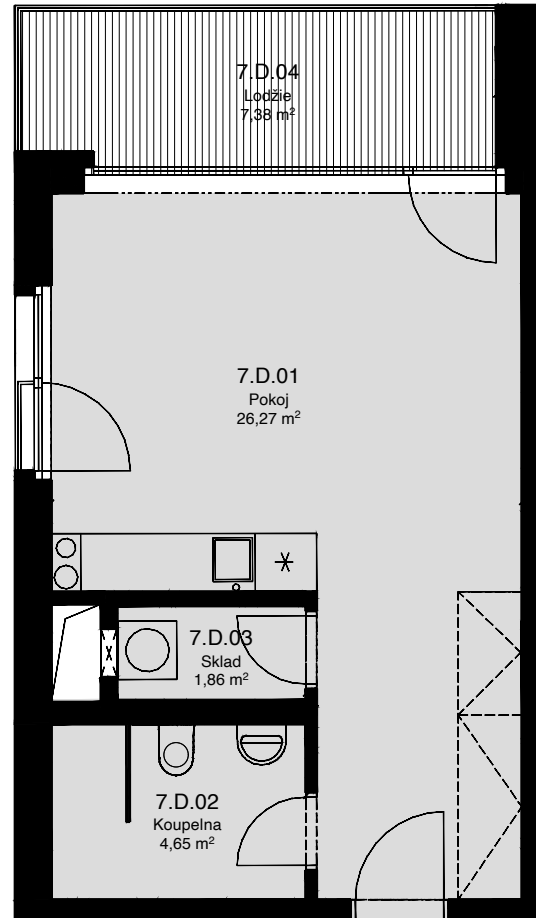

LIGHTHOUSE

Královopolská 139, Brno - Žabovřesky

7.D
CELKOVÁ PLOCHA: 42,60m²

Č. M.	NÁZEV MÍSTNOSTI	PLOCHA [m ²]
01	POKOJ	26,27
02	KOUPELNA	4,65
03	SKLAD	1,86
04	LODŽIE	7,38

7.NP

Celková podlahová plocha: 35,20 m²

Celková podlahová plocha jednotky je uvedena dle nařízení vlády č.366/2013 Sb. Vyobrazené vybavení a zařízení je pouze ilustrační. Standartní vybavení určuje text uzavřené smlouvy, jejíž součástí je příloha s popisem standardního vybavení. Uvedené plochy a rozměry jsou pouze orientační. Prodávající si vyhrazuje právo na změnu.