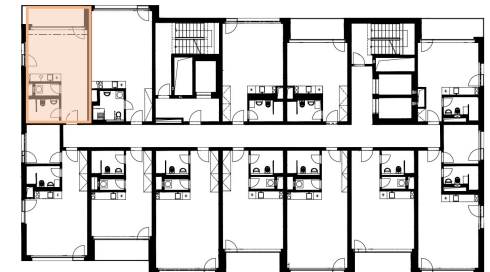

LIGHTHOUSE

Královopolská 139, Brno - Žabovřesky

7.D
CELKOVÁ PLOCHA: 42,60m²

Č. M.	NÁZEV MÍSTNOSTI	PLOCHA [m ²]
01	POKOJ	26,27
02	KOUPELNA	4,65
03	SKLAD	1,86
04	LODŽIE	7,38

7.NP

Celková podlahová plocha: 35,20 m²

Celková podlahová plocha jednotky je uvedena dle nařízení vlády č.366/2013 Sb. Vyobrazené vybavení a zařízení je pouze ilustrační. Standartní vybavení určuje text uzavřené smlouvy, jejíž součástí je příloha s popisem standardního vybavení. Uvedené plochy a rozměry jsou pouze orientační. Prodávající si vyhrazuje právo na změnu.