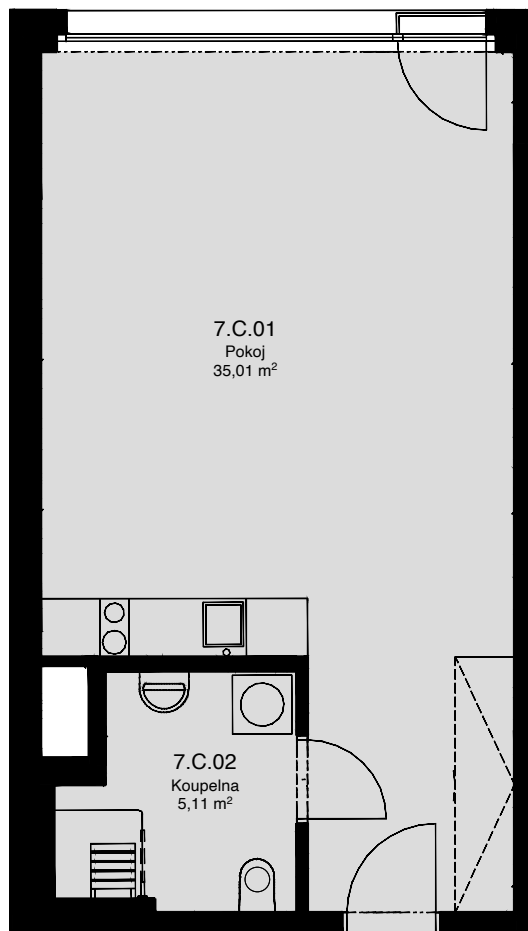

## 7.C

CELKOVÁ PLOCHA: 42,50 m<sup>2</sup>

Č. M.	NÁZEV MÍSTNOSTI	PLOCHA [m <sup>2</sup> ]
01	POKOJ	35,01
02	KOUPELNA	5,11

7.NP

Celková podlahová plocha: 42,50 m<sup>2</sup>

Celková podlahová plocha jednotky je uvedena dle nařízení vlády č.366/2013 Sb. Vyobrazené vybavení a zařízení je pouze ilustrační. Standartní vybavení určuje text uzavřené smlouvy, jejíž součástí je příloha s popisem standardního vybavení. Uvedené plochy a rozměry jsou pouze orientační. Prodávající si vyhrazuje právo na změnu.