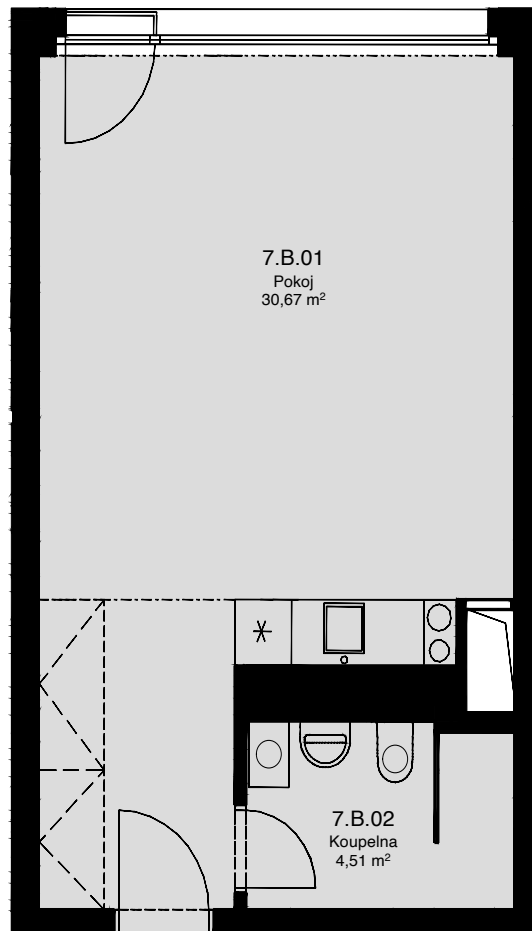

LIGHTHOUSE

Královopolská 139, Brno - Žabovřesky

7.B

CELKOVÁ PLOCHA: 37,50 m²

Č. M.	NÁZEV MÍSTNOSTI	PLOCHA [m ²]
01	POKOJ	30,67
02	KOUPELNA	4,51

7.NP

Celková podlahová plocha: 37,50 m²

Celková podlahová plocha jednotky je uvedena dle nařízení vlády č.366/2013 Sb. Vyobrazené vybavení a zařízení je pouze ilustrační. Standartní vybavení určuje text uzavřené smlouvy, jejíž součástí je příloha s popisem standardního vybavení. Uvedené plochy a rozměry jsou pouze orientační. Prodávající si vyhrazuje právo na změnu.