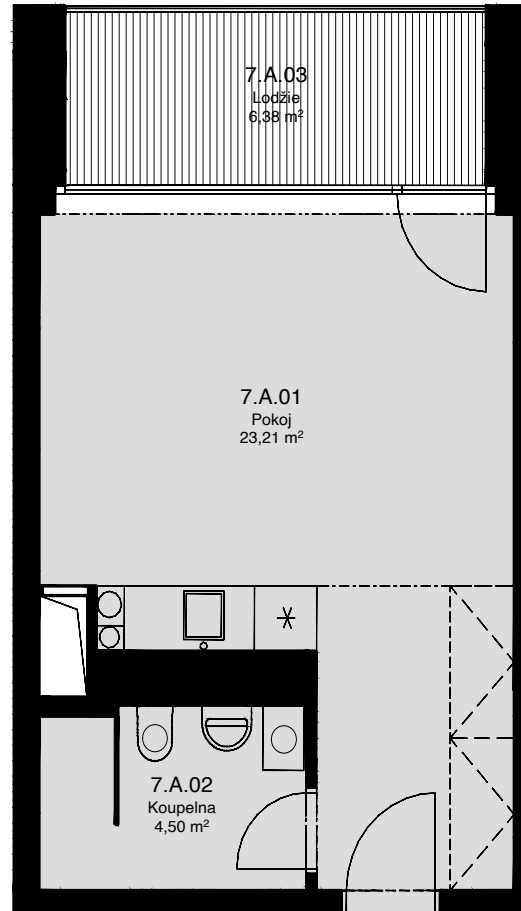

LIGHTHOUSE

Královopolská 139, Brno - Žabovřesky

7.A

CELKOVÁ PLOCHA: 36,40 m²

Č. M.	NÁZEV MÍSTNOSTI	PLOCHA [m ²]
01	POKOJ	23,21
02	KOUPELNA	4,50
03	LODŽIE	6,38

7.NP

Celková podlahová plocha: 30,00 m²

Celková podlahová plocha jednotky je uvedena dle nařízení vlády č.366/2013 Sb. Vyobrazené vybavení a zařízení je pouze ilustrační. Standartní vybavení určuje text uzavřené smlouvy, jejíž součástí je příloha s popisem standardního vybavení. Uvedené plochy a rozměry jsou pouze orientační. Prodávající si vyhrazuje právo na změnu.