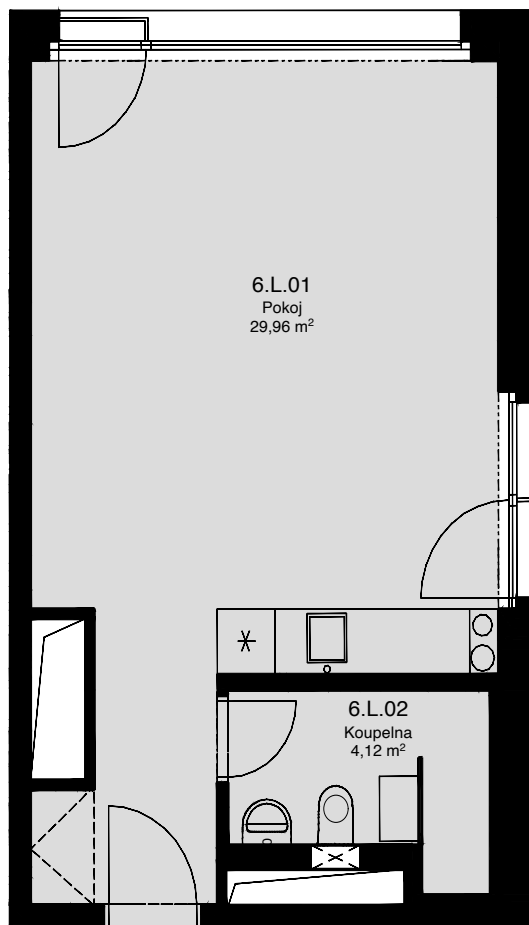

LIGHTHOUSE

Královopolská 139, Brno - Žabovřesky

6.L

CELKOVÁ PLOCHA: 37,50 m²

Č. M.	NÁZEV MÍSTNOSTI	PLOCHA [m ²]
01	POKOJ	29,96
02	KOUPELNA	4,12

6.NP

Celková podlahová plocha: 37,50 m²

Celková podlahová plocha jednotky je uvedena dle nařízení vlády č.366/2013 Sb. Vyobrazené vybavení a zařízení je pouze ilustrační. Standardní vybavení určuje text uzavřené smlouvy, jejíž součástí je příloha s popisem standardního vybavení. Uvedené plochy a rozměry jsou pouze orientační. Prodávající si vyhrazuje právo na změnu.