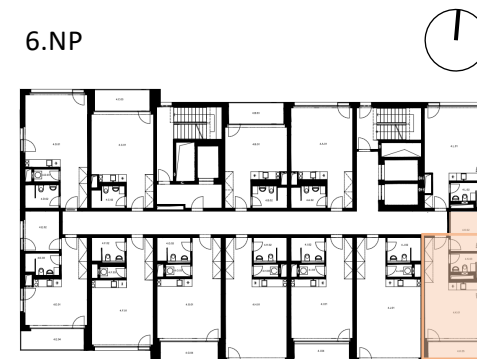

LIGHTHOUSE

Královopolská 139, Brno - Žabovřesky

6.K

CELKOVÁ PLOCHA: 50,40 m²

Č. M.	NÁZEV MÍSTNOSTI	PLOCHA [m ²]
01	POKOJ	26,94
02	POKOJ	8,57
03	KOUPELNA	4,35
04	LODŽIE	7,39

6.NP

Celková podlahová plocha: 43,00 m²

Celková podlahová plocha jednotky je uvedena dle nařízení vlády č.366/2013 Sb. Vyobrazené vybavení a zařízení je pouze ilustrační. Standardní vybavení určuje text uzavřené smlouvy, jejíž součástí je příloha s popisem standardního vybavení. Uvedené plochy a rozměry jsou pouze orientační. Prodávající si vyhrazuje právo na změnu.