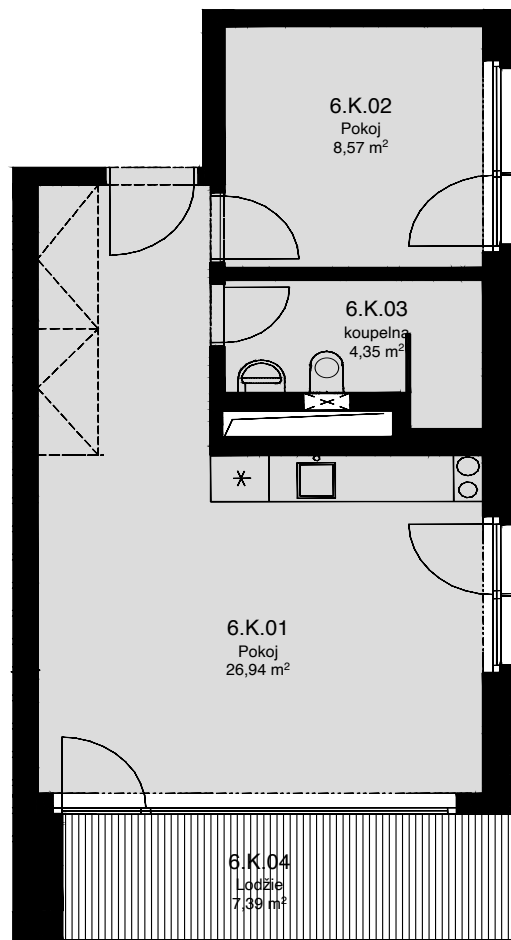

LIGHTHOUSE

Královopolská 139, Brno - Žabovřesky

6.K

CELKOVÁ PLOCHA: 50,40 m²

Č. M.	NÁZEV MÍSTNOSTI	PLOCHA [m ²]
01	POKOJ	26,94
02	POKOJ	8,57
03	KOUPELNA	4,35
04	LODŽIE	7,39

6.NP

Celková podlahová plocha: 43,00 m²

Celková podlahová plocha jednotky je uvedena dle nařízení vlády č.366/2013 Sb. Vyobrazené vybavení a zařízení je pouze ilustrační. Standardní vybavení určuje text uzavřené smlouvy, jejíž součástí je příloha s popisem standardního vybavení. Uvedené plochy a rozměry jsou pouze orientační. Prodávající si vyhrazuje právo na změnu.