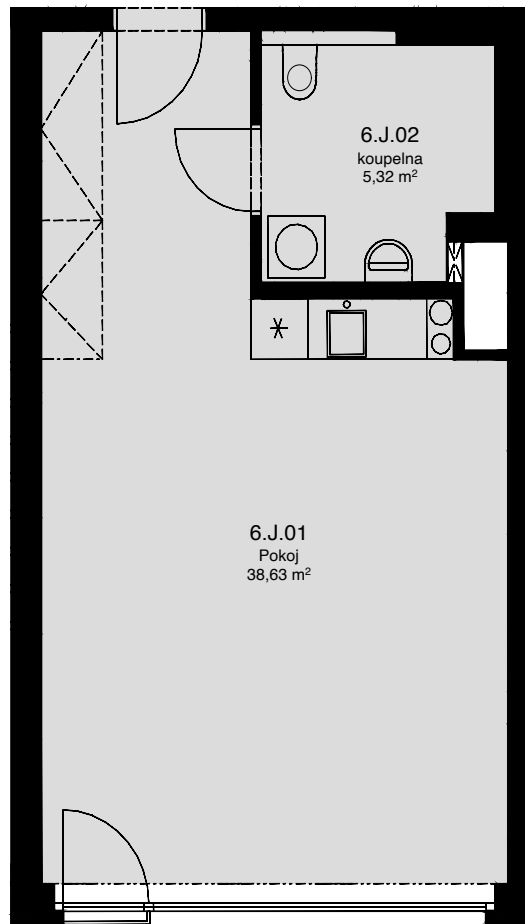

LIGHTHOUSE

Královopolská 139, Brno - Žabovřesky

6.J

CELKOVÁ PLOCHA: 46,40 m²

Č. M.	NÁZEV MÍSTNOSTI	PLOCHA [m ²]
01	POKOJ	38,63
02	KOUPELNA	5,32

6.NP

Celková podlahová plocha: 46,40 m²

Celková podlahová plocha jednotky je uvedena dle nařízení vlády č.366/2013 Sb. Vyobrazené vybavení a zařízení je pouze ilustrační. Standartní vybavení určuje text uzavřené smlouvy, jejíž součástí je příloha s popisem standardního vybavení. Uvedené plochy a rozměry jsou pouze orientační. Prodávající si vyhrazuje právo na změnu.