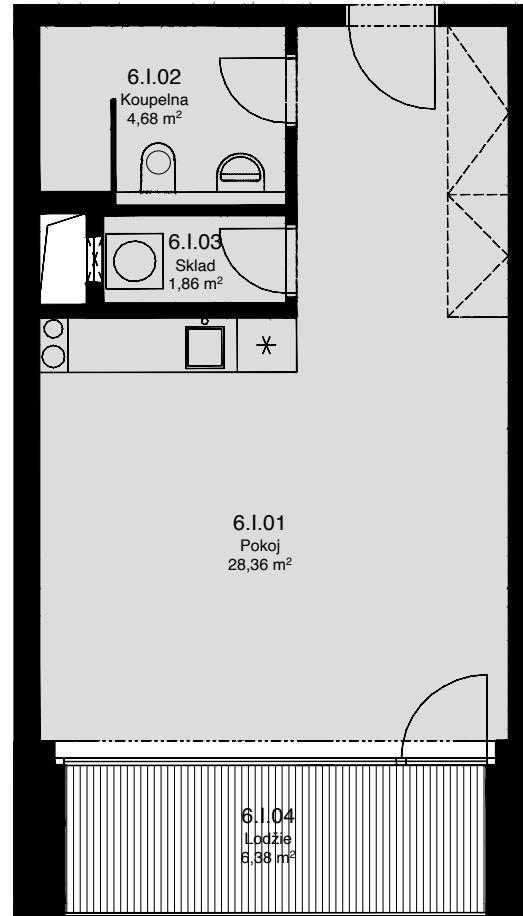

LIGHTHOUSE

Královopolská 139, Brno - Žabovřesky

6.1
CELKOVÁ PLOCHA: 43,80 m²

Č. M.	NÁZEV MÍSTNOSTI	PLOCHA [m ²]
01	POKOJ	28,36
02	KOUPELNA	4,68
03	SKLAD	1,93
04	LODŽIE	6,38

6.NP

Celková podlahová plocha: 37,40 m²

Celková podlahová plocha jednotky je uvedena dle nařízení vlády č.366/2013 Sb. Vyobrazené vybavení a zařízení je pouze ilustrační. Standartní vybavení určuje text uzavřené smlouvy, jejíž součástí je příloha s popisem standardního vybavení. Uvedené plochy a rozměry jsou pouze orientační. Prodávající si vyhrazuje právo na změnu.