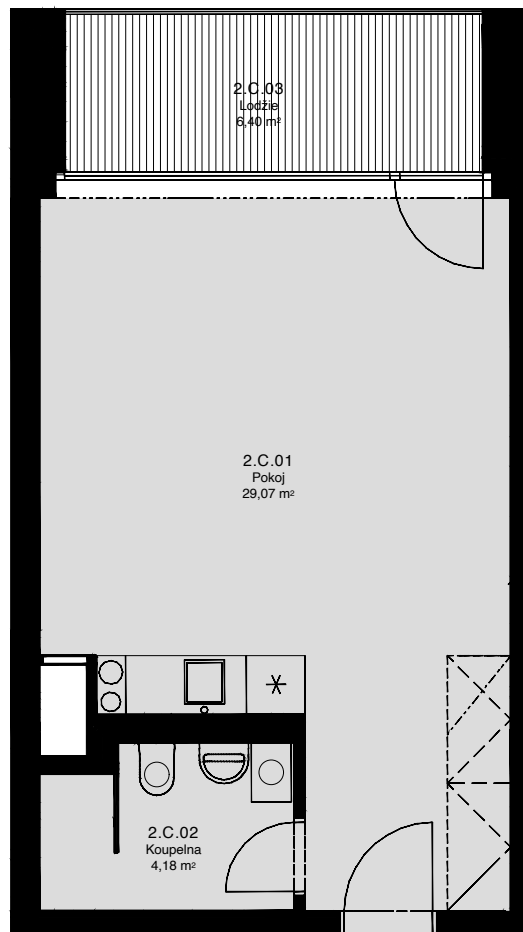

## 2.C

CELKOVÁ PLOCHA: 41,60 m<sup>2</sup>

Č. M.	NÁZEV MÍSTNOSTI	PLOCHA [m <sup>2</sup> ]
01	POKOJ	29,07
02	KOUPELNA	4,18
03	LODŽIE	6,40

2.NP

Celková podlahová plocha: 35,20 m<sup>2</sup>

Celková podlahová plocha jednotky je uvedena dle nařízení vlády č.366/2013 Sb. Vyobrazené vybavení a zařízení je pouze ilustrační. Standartní vybavení určuje text uzavřené smlouvy, jejíž součástí je příloha s popisem standardního vybavení. Uvedené plochy a rozměry jsou pouze orientační. Prodávající si vyhrazuje právo na změnu.