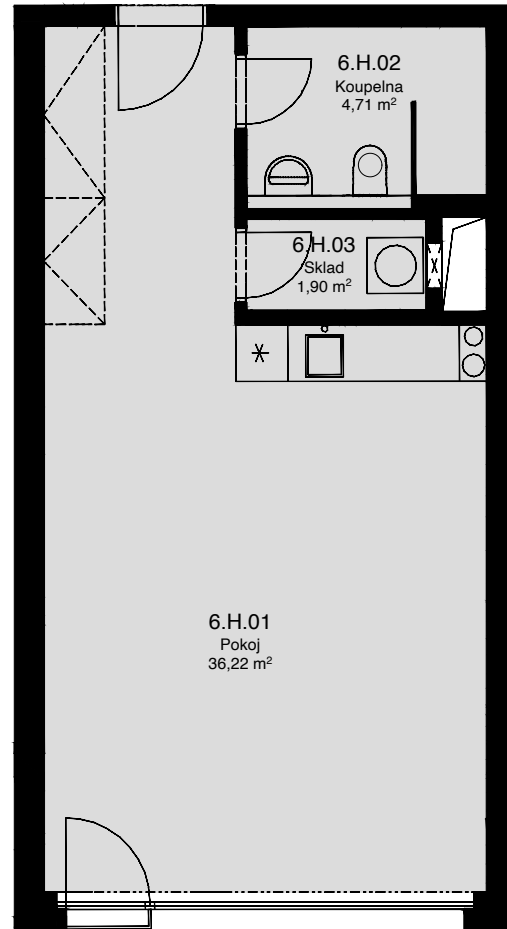

## 6.H

CELKOVÁ PLOCHA: 44,70 m<sup>2</sup>

Č. M.	NÁZEV MÍSTNOSTI	PLOCHA [m <sup>2</sup> ]
01	POKOJ	36,22
02	KOUPELNA	4,71
03	SKLAD	1,90

6.NP

Celková podlahová plocha: 44,70 m<sup>2</sup>

Celková podlahová plocha jednotky je uvedena dle nařízení vlády č.366/2013 Sb. Vyobrazené vybavení a zařízení je pouze ilustrační. Standartní vybavení určuje text uzavřené smlouvy, jejíž součástí je příloha s popisem standardního vybavení. Uvedené plochy a rozměry jsou pouze orientační. Prodávající si vyhrazuje právo na změnu.