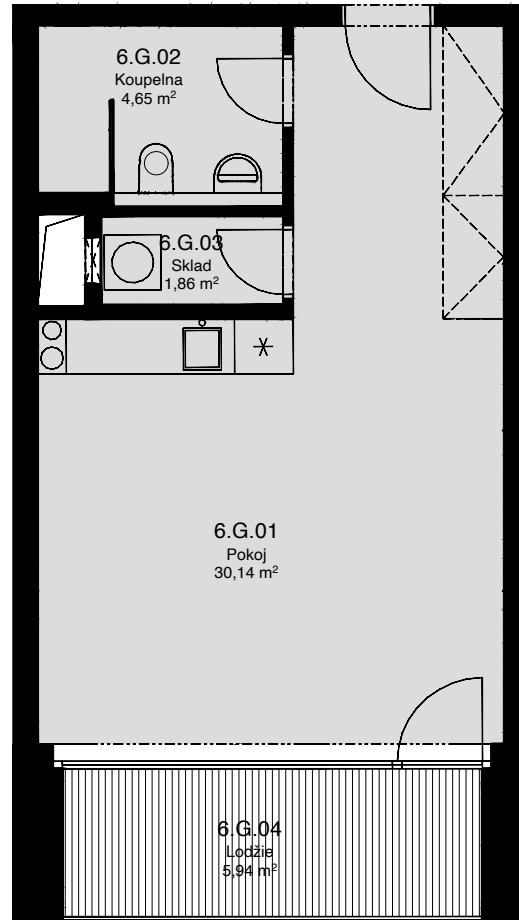

LIGHTHOUSE

Královopolská 139, Brno - Žabovřesky

6.G
CELKOVÁ PLOCHA: 44,80 m²

Č. M.	NÁZEV MÍSTNOSTI	PLOCHA [m ²]
01	POKOJ	30,14
02	KOUPELNA	4,65
03	SKLAD	1,86
04	LODŽIE	5,94

6.NP

Celková podlahová plocha: 38,90 m²

Celková podlahová plocha jednotky je uvedena dle nařízení vlády č.366/2013 Sb. Vyobrazené vybavení a zařízení je pouze ilustrační. Standardní vybavení určuje text uzavřené smlouvy, jejíž součástí je příloha s popisem standardního vybavení. Uvedené plochy a rozměry jsou pouze orientační. Prodávající si vyhrazuje právo na změnu.